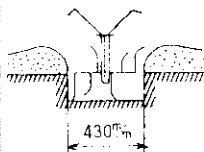

圖2：擇取三枝自然彎曲的莖莖插使同朝右看，似三位舞者以整齊的舞步舞者。

圖3：三位舞者的右側，有稚嫩的初學者在學樣。

大橋牌中耕機55MA型

設有中央低利專案貸款

- ▲本機附有掘溝裝置。
- ▲操作自如，輕易簡便。
- ▲適於掘溝、作畝、挖穴、除草、培土等作業。
- ▲適用果園、菜園、桑園、茶園及其他園藝工作。
- ▲農會或農民若有意觀摩示範表演，(如蘆筍園菜園等)請直接聯絡本公司。

室內外
果樹園
開排水溝