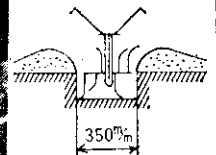

果樹園
開溝施肥

大橋牌台灣總代理

竹下農機股份有限公司

台北市武昌街二段118-1號 電話：(02) 3313320-3312766

台中市東山路一段55號 電話：(042) 337137-330780

經銷商：

廣太行 苗栗鎮中正路1467號 Tel:321348

富益農機行 卓蘭鎮中正路109號 Tel:892217

維祥農機行 卓蘭鎮博愛路9號 Tel:892683

國光農機行 東勢鎮延平里本街53號 Tel:872545

聯成五金行 竹山鎮栗山路630號 Tel:642924

吉三山農機行 白河鎮中山路135號 Tel:852808