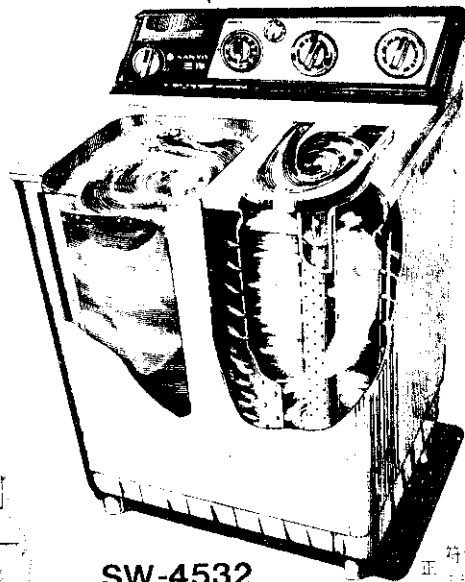

洗衣機技術最大突破！

三洋首創有心的噴水清洗洗衣機

根據力學原理經過多年不斷研究開發，而精心設計出洗清效果双倍省時、省電、省水的脫水槽高速噴射管，是最新最進步的噴水洗清洗衣方法。

高速噴射管的奧妙

三洋媽媽樂“有心的”高速噴水洗清裝置，遠勝於一般脫水槽中間給水洗清；它是在脫水槽中心裝置一支由A.B.S.一體成型，具有無數小孔的高速噴水洗清管，洗清給水經由此管的無數小孔作強勁的輻射狀噴出，穿過衣物的纖維織目，將肥皂泡沫沖掉，產生最澈底的洗清效果。

新發明

噴水洗清洗衣機與一般洗衣機時間的比較

●三洋噴水洗清洗衣機 13分

洗衣	噴水洗清	脫水
10分	9分	3分

●一般雙槽洗衣機 18分

洗衣	脫水	貯水	洗清	貯水	洗清	脫水
10分	5分	10分	5分	10分	3分	

●自動單槽洗衣機 20分

洗衣	注水	注水	注水	洗清	洗清	洗清	脫水
10分	5分	5分	5分	5分	5分	5分	3分

噴水洗清的特點

- 脫水槽與被洗物一起回轉，能減少一般洗清方式，衣服與洗衣槽之間的磨擦。
- 洗清時，不攪拌被洗物故羊毛製品絕不縮水。
- 由噴水管射出的水，能強勁地沖掉肥皂水，比起一般老式的中間給水，洗清效果更澈底。
- 高速噴水洗清管裝卸容易，便於大件衣物的脫水

SW-4532

符合國家標準

三洋洗衣機 ————— **媽媽樂**