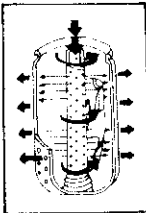

洗衣機技術最大突破！

三洋首創有心的噴水清洗洗衣機

根據力學原理經過多年不斷研究開發，而精心設計出洗清效果双倍省時、省電、省水的脫水槽高速噴射管，是最新最進步的噴水洗清洗衣方法。

高速噴射管的奧妙

三洋媽媽樂“有心的”高速噴水洗清裝置，遠勝於一般脫水槽中間給水洗清；它是在脫水槽中心裝置一支由A.B.S.一體成型，具有無數小孔的高速噴水洗清管，洗清給水經由此管的無數小孔作強勁的輻射狀噴出，穿過衣物的纖維織目，將肥皂泡沫沖掉，產生最澈底的洗清效果。

新發明

噴水洗清洗衣機與一般洗衣機時間的比較

●三洋噴水洗清洗衣機 13分

洗衣	噴水洗清	脫水
10分	9分	3分

●一般雙槽洗衣機 18分

洗衣	脫水	貯水	洗清	貯水	洗清	脫水
10分	5分	10分	5分	10分	3分	

●自動單槽洗衣機 20分

洗衣	注水	注水	注水	洗清	洗清	洗清	脫水
10分	5分	5分	5分	5分	5分	5分	3分

噴水洗清的特點

- ●脫水槽與被洗物一起回轉，能減少一般洗清方式，衣服與洗衣槽之間的磨擦。
- ●洗清時，不攪拌被洗物故羊毛製品絕不縮水。
- ●由噴水管射出的水，能強勁地沖掉肥皂水，比起一般老式的中間給水，洗清效果更澈底。
- ●高速噴水洗清管裝卸容易，便於大件衣物的脫水