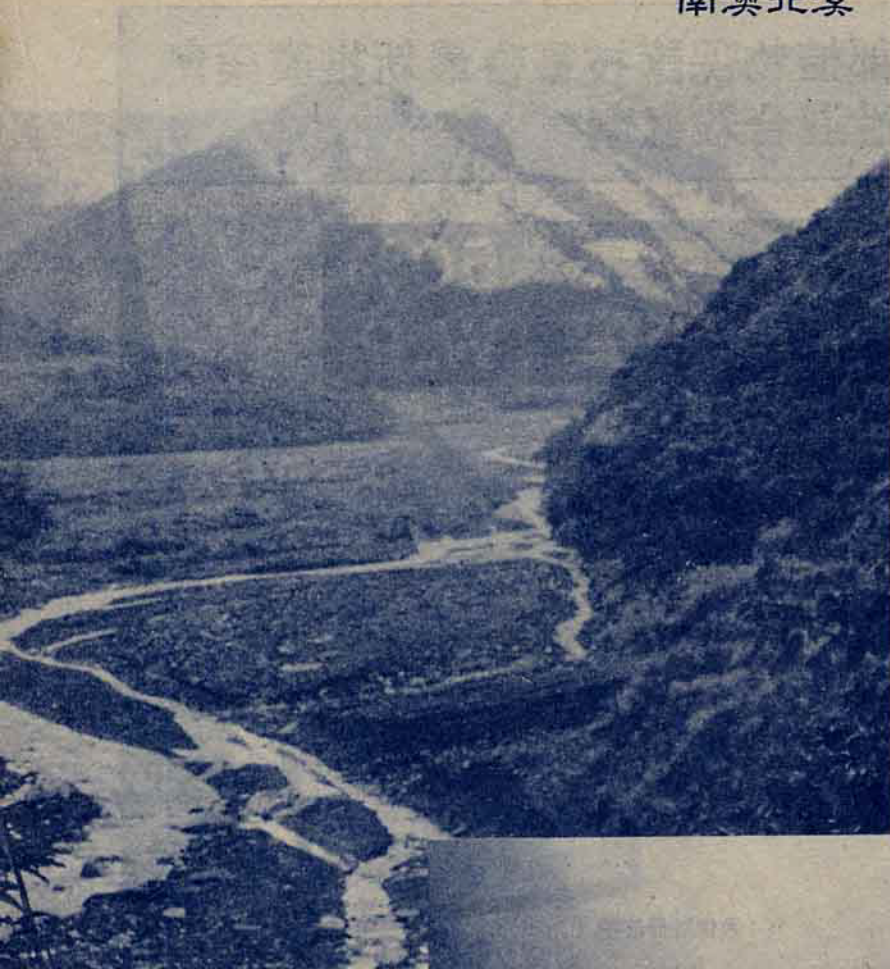

花蓮燕子口

太平山仁澤溪

飛瀑

南澳北溪

豐年畫刊

山水之美

鐘永和攝

七星山馬槽