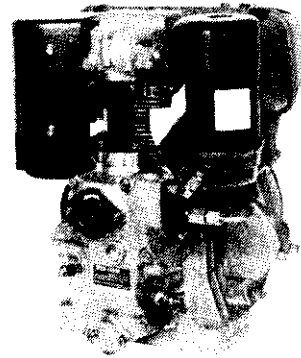

ロビンエンジン

農業、産業機械之動力源 強力、輕便、省油、耐用

汽油二衝程、四衝程，
一馬力至二十馬力，
直結形、減速形，
各馬力齊全。

EY18-3B減速形

柴油空冷四衝程
6.5馬力，7.5馬力
DY30D/DY35D
重量41kg，41.5kg

DY35D

零件充足
服務周到

汽油、柴油引擎幫浦
出口：1吋，2吋
3吋，4吋
抽水量特大，鋁合金幫浦
經久耐用

PTG301

汽油、柴油發電機
電壓變動率極少，附A.V.R.
使用大型油箱，並附油表。
發電效力充足，堪長時間使用
附充電電源，使用電子點火引擎。

RGX系列 RGX505D

製造元：

經銷處：

富士重工業株式会社 樂敏有限公司

台北市峨嵋街68號2樓
TEL:3613541-3