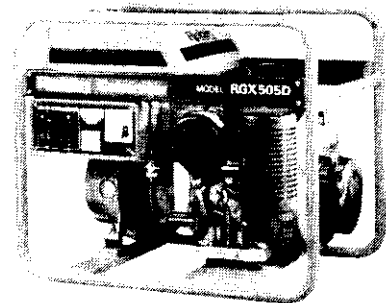

ロビンエンジン

農業、産業機械之動力源 強力、輕便、省油、耐用

汽油二衝程、四衝程，
一馬力至二十馬力，
直結形、減速形，
各馬力齊全。

EY18-3B減速形

柴油空冷四衝程
6.5馬力，7.5馬力
DY30D/DY35D
重量41kg，41.5kg

DY35D

零件充足
服務周到

汽油、柴油引擎幫浦
出口：1吋，2吋
3吋，4吋
抽水量特大，鋁合金幫浦
經久耐用

PTG301

汽油、柴油發電機
電壓變動率極少，附A.V.R.
使用大型油箱，並附油表。
發電效力充足，堪長時間使用
附充電電源，使用電子點火引擎。

RGX系列 RGX505D

製造元：

經銷處：

富士重工業株式会社 樂敏有限公司

台北市峨嵋街68號2樓
TEL:3613541-3