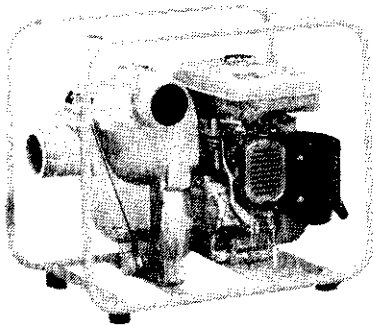

ロビンエンジン

農業、産業機械之動力源 強力、輕便、省油、耐用

汽油二衝程、四衝程，
一馬力至二十馬力，
直結形、減速形，
各馬力齊全。

EY18-3B減速形

柴油空冷四衝程
6.5馬力，7.5馬力
DY30D/DY35D
重量41kg，41.5kg

DY35D

零件充足
服務周到

汽油、柴油引擎幫浦
出口：1吋，2吋
3吋，4吋
抽水量特大，鋁合金幫浦
經久耐用

PTG301

汽油、柴油發電機
電壓變動率極少，附A.V.R.
使用大型油箱，並附油表。
發電效力充足，堪長時間使用
附充電電源，使用電子點火引擎。

RGX系列 RGX505D

製造元：

經銷處：

富士重工業株式会社 樂敏有限公司

台北市峨嵋街68號2樓
TEL:3613541-3