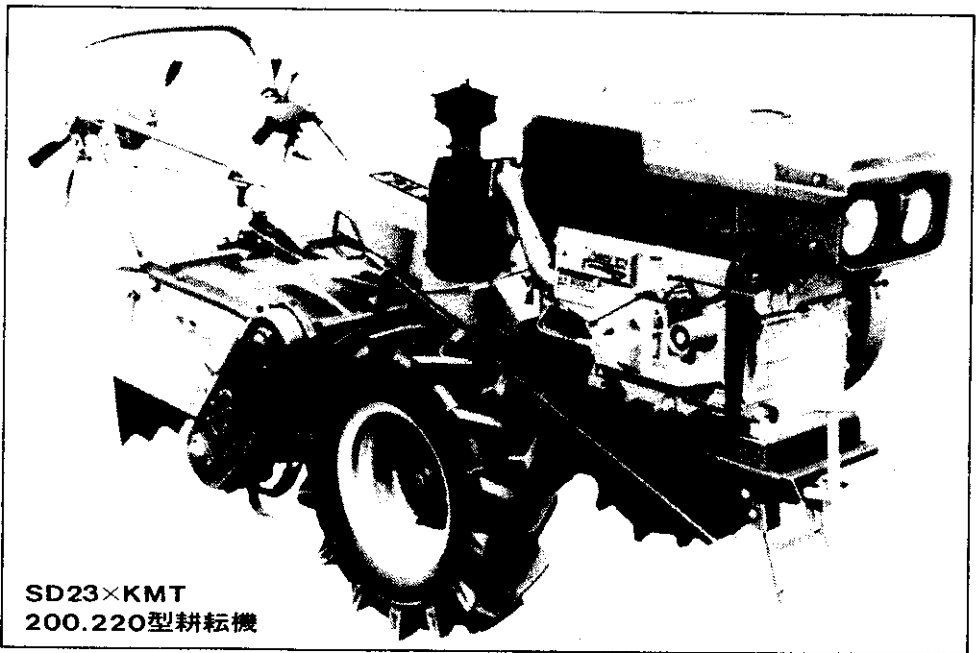

# 台農牌 **直噴式** 柴油引擎 耕耘機

經濟部核定全國第一家農機中心工廠

精心設計 領先推出

最省油 **直噴式** 柴油引擎

**全國最大  
23馬力**

SD23型超級柴油引擎

以KUBOTA的先進技術生產  
的高品質最新型柴油引擎

- 大馬力，大扭力，大排氣量
- 優越的冷卻系統，耗油最省
- 耐久性特高，引擎壽命長
- 起動容易，振動小，不冒黑煙
- 構造簡單，保養維護容易
- 強韌無與匹敵，工作效率高

請注意：

冒牌及假冒本公司製品充斥市場，敬請購買時認明本公司商標並索取統一發票及出售證書以免上當。

SD23×KMT  
200.220型耕耘機

經濟部核定甲等品管，農機中心工廠：

**新台灣農業機械股份有限公司**

總公司：高雄市三民區十全二路282號