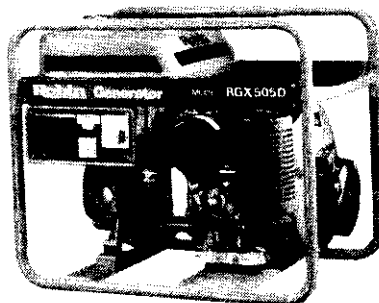

ロビンエンジン

農業、産業機械之動力源 強力、輕便、省油、耐用

汽油二衝程、四衝程，
一馬力至二十馬力，
直結形、減速形，
各馬力齊全。

EY18-3B減速形

柴油空冷四衝程
7.5馬力
DY35D
重量 41.5kg

DY35D

零件充足
服務周到

汽油、柴油引擎幫浦
出口：1吋，2吋
3吋，4吋
抽水容量特大，鋁合金幫浦
經久耐用

PTG301

汽油、柴油發電機
電壓變動率極少，附A.V.R.
使用大型油箱，並附油表。
發電效力充足，堪長時間使用
附充電電源，使用電子點火引擎。

RGX系列 RGX505D

製造元：

經銷處：

富士重工業株式会社

樂敏有限公司

台北市峨嵋街68號2樓