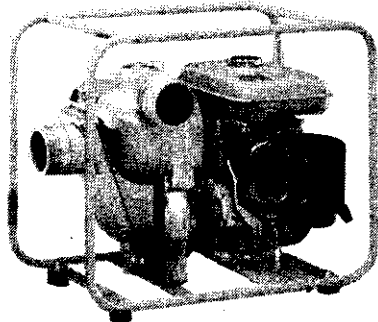

ロビンエンジン

農業、産業機械之動力源 強力、輕便、省油、耐用

汽油二衝程、四衝程，
一馬力至二十馬力，
直結形、減速形，
各馬力齊全。

EY18-3B減速形

柴油空冷四衝程
7.5馬力
DY35D
重量 41.5kg

DY35D

零件充足
服務周到

汽油、柴油引擎幫浦
出口：1吋，2吋
3吋，4吋
抽水容量特大，鋁合金幫浦
經久耐用

PTG301

汽油、柴油發電機
電壓變動率極少，附A.V.R.
使用大型油箱，並附油表。
發電效力充足，堪長時間使用
附充電電源，使用電子點火引擎。

RGX系列 RGX505D

製造元：

經銷處：

富士重工業株式会社

樂敏有限公司

台北市峨嵋街68號2樓