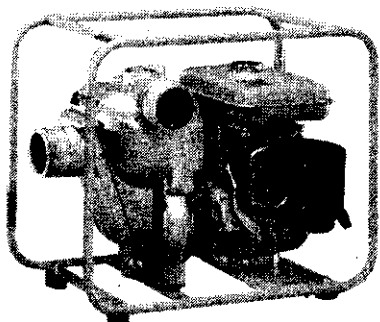

ロビンエンジン

農業、産業機械之動力源 強力、輕便、省油、耐用

汽油二衝程、四衝程，
一馬力至二十馬力，
直結形、減速形，
各馬力齊全。

EY18-3B減速形

柴油空冷四衝程
7.5馬力
DY35D
重量 41.5kg

DY35D

零件充足
服務周到

汽油、柴油引擎幫浦
出口：1吋，2吋
3吋，4吋
抽水量特大，鋁合金幫浦
經久耐用

PTG301

汽油、柴油發電機
電壓變動率極少，附A.V.R.
使用大型油箱，並附油表。
發電效力充足，堪長時間使用
附充電電源，使用電子點火引擎。

RGX系列 RGX505D

製造元：

經銷處：

富士重工業株式会社 樂敏有限公司

台北市峨嵋街68號2樓
TEL:3613541-3