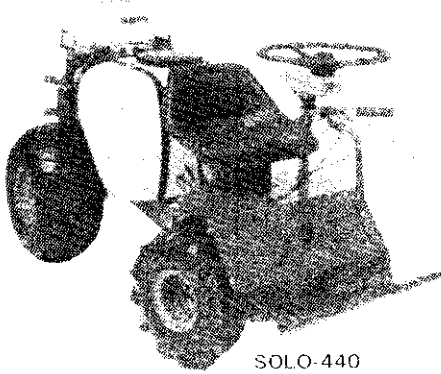

# SOLO 速樂牌

## 提高農業升級 農機升級

西德SOLO速樂牌農業機械，牌子最老，品質優良，零件充足，信用保證，機種最多，行銷世界45國，確能滿足您的需要且提供完善的售後服務。

SOLO-440

SOLO-419

A SOLO-440 履帶式微動動力噴霧車

SOLO-426 自走式微動動力噴霧車

SOLO-419 履帶式微動動力噴霧車

特性：

1. 單缸1.5L行程普通汽油引擎，12.1馬力，藥桶容量20公升
2. 60%效率比一般動力噴霧器快約5倍以內
3. 施藥量可調整自如每~16.5公升/每分鐘
4. 前後調節噴達10公尺
5. 傾斜時調整左噴、右噴或在右傾時噴
6. 輪胎寬大，可減輕土壤之壓力，適合行駛於鬆軟地，如地及草皮地
7. 車身窄，適合15公尺以內之窄路
8. 針對本者小面積的果園使用之
9. 可加裝液體噴霧器管及除草器配件，用途廣泛