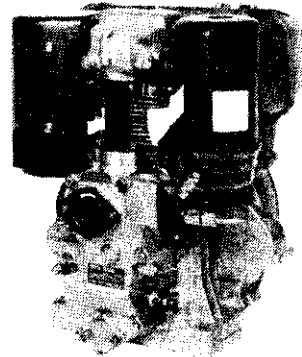

ロビンエンジン

農業、産業機械之動力源 強力、輕便、省油、耐用

汽油二衝程、四衝程，
一馬力至二十馬力，
直結形、減速形，
各馬力齊全。

EY18-3B減速形

柴油空冷四衝程
7.5馬力
DY35D
重量 41.5kg

DY35D

零件充足
服務周到

汽油、柴油引擎幫浦
出口：1吋，2吋
3吋，4吋
抽水量特大，鋁合金幫浦
經久耐用

PTG301

汽油、柴油發電機
電壓變動率極少，附A.V.R.
使用大型油箱，並附油表。
發電效力充足，堪長時間使用
附充電電源，使用電子點火引擎。

RGX系列 RGX505D

製造元：

經銷處：

富士重工業株式会社 樂敏有限公司 台北市峨嵋街68號2樓
TEL:3613541-3