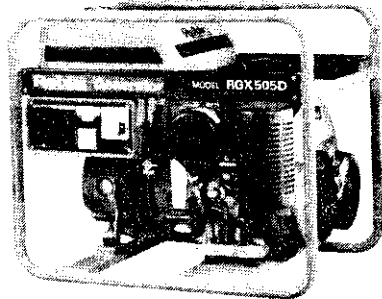

ロビンエンジン

農業、産業機械之動力源 強力、輕便、省油、耐用

汽油二衝程、四衝程，
一馬力至二十馬力，
直結形、減速形，
各馬力齊全。

EY18-3B減速形

柴油空冷四衝程
7.5馬力
DY35D
重量 41.5kg

DY35D

零件充足
服務周到

汽油、柴油引擎幫浦
出口：1吋，2吋
3吋，4吋
抽水量特大，鋁合金幫浦
經久耐用

PTG301

汽油、柴油發電機
電壓變動率極少，附A.V.R.
使用大型油箱，並附油表。
發電效力充足，堪長時間使用
附充電電源，使用電子點火引擎。

RGX系列 RGX505D

製造元：

經銷處：

富士重工業株式会社 樂敏有限公司 台北市峨嵋街68號2樓
TEL:3613541-3