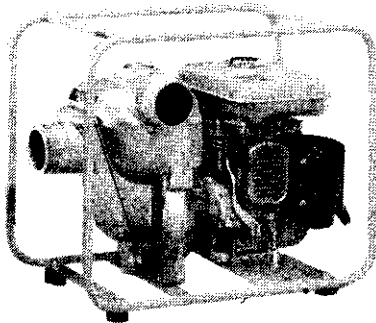

ロビンエンジン

農業、産業機械之動力源 強力、輕便、省油、耐用

汽油二衝程、四衝程，
一馬力至二十馬力，
直結形、減速形，
各馬力齊全。

EY18-3B減速形

柴油空冷四衝程
7.5馬力
DY35D
重量 41.5kg

DY35D

零件充足
服務周到

汽油、柴油引擎幫浦
出口：1吋，2吋
3吋，4吋
抽水量特大，鋁合金幫浦
經久耐用

PTG301

汽油、柴油發電機
電壓變動率極少，附A.V.R.
使用大型油箱，並附油表。
發電效力充足，堪長時間使用
附充電電源，使用電子點火引擎。

RGX系列 RGX505D

製造元：

經銷處：

富士重工業株式会社 樂敏有限公司 台北市峨嵋街68號2樓
TEL:3613541-3