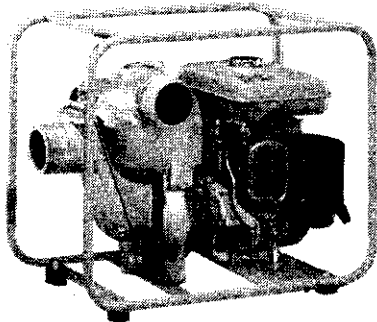

ロビンエンジン

農業、産業機械之動力源 強力、輕便、省油、耐用

汽油二衝程、四衝程，
一馬力至二十馬力，
直結形、減速形，
各馬力齊全。

EY18-3B減速形

柴油空冷四衝程
7.5馬力
DY35D
重量 41.5kg

DY35D

零件充足
服務周到

汽油、柴油引擎幫浦
出口：1吋，2吋
3吋，4吋
抽水量特大，鋁合金幫浦
經久耐用

PTG301

汽油、柴油發電機
電壓變動率極少，附A.V.R.
使用大型油箱，並附油表。
發電效力充足，堪長時間使用
附充電電源，使用電子點火引擎。

RGX系列 RGX505D

製造元：

經銷處：

富士重工業株式会社 樂敏有限公司

台北市峨嵋街68號2樓
TEL:3613541-3