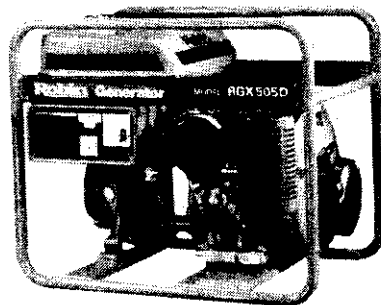

RGX系列 RGX505D

製造元：

經銷處：

富士重工業株式会社 樂敏有限公司

台北市峨嵋街68號2樓
TEL:3613541-3