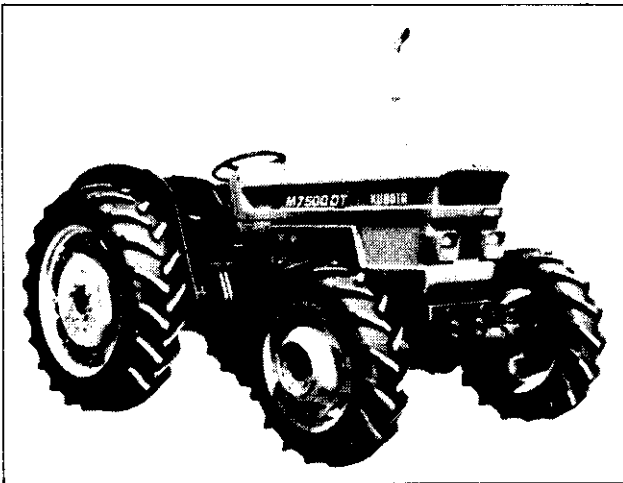

久保田牌曳引機

■ M型系列：(強力油壓動力轉向裝置)

- M4500 DT 型：55馬力(六汽缸)二輪驅動、四輪驅動。
- M5500 DT 型：63馬力(三汽缸)二輪驅動、四輪驅動。
- M7500 DT 型：81馬力(四汽缸)二輪驅動、四輪驅動。

■ L型系列：

- L2202DT M型：22馬力(三汽缸)四輪驅動，油壓自動水平耕耘裝置。
- L4202DT PS.M：42馬力(四汽缸)四輪驅動，油壓動力轉向裝置，油壓自動水平耕耘裝置。

強力驅動機構超強之牽引力！

- 機種最齊全，22馬力、81馬力，計12機型。可適應任何土地作業條件，自用、代耕、專業均能發揮超高效率。
- 風靡世界100餘國的久保田曳引機，提供您最優秀的製品，最滿意之服務，廣獲本省農民愛用稱讚，敬請安心選購。
- 最新型的直噴式柴油引擎，高性能渦輪增壓器引擎，馬力強勁餘裕，耗油最省，是最值得信賴的強力柴油引擎。
- 獨立式的P.T.O.二段變速，可供多種作業之使用。
- 定位自動控制裝置及牽引力自動調整裝置，作業輕鬆。

高精度作業省時省力的「夢露型」電子油壓全自動水平耕耘裝置

- 耕耘部之作動就像美國巨星——瑪麗蓮夢露一樣的輕巧搖擺臂部。
- 無論曳引機左、右如何傾斜，作業機一定保持水平，水、旱田整平、拖犁、藥畦、溝掘、覆土覆蓋等作業能水平垂直，作業效率非常良好。
- 傾斜搖擺感應器非常靈敏。

經銷商：核對機、製、工廠
 存貨機、驗局、管、檢、定、印、高、機、工、廠：

新台灣農業機械股份有限公司

總公司：高雄市三民區十全二路二八二號
 電話：(07)3127118(總機)