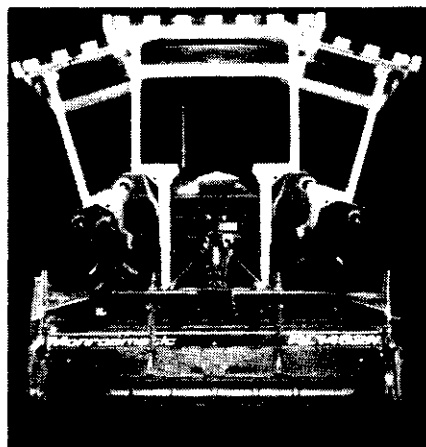

久保田牌曳引機

■ M型系列：(強力油壓動力轉向裝置)

- M4500 DT 型：55馬力(六汽缸)二輪驅動、四輪驅動。
- M5500 DT 型：63馬力(三汽缸)二輪驅動、四輪驅動。
- M7500 DT 型：81馬力(四汽缸)二輪驅動、四輪驅動。

■ L型系列：

- L2202DT M型：22馬力(三汽缸)四輪驅動，油壓自動水平耕耘裝置。
- L4202DT PS.M：42馬力(四汽缸)四輪驅動，油壓動力轉向裝置，油壓自動水平耕耘裝置。

強力驅動機構超強之牽引力！

- 機種最齊全，22馬力、81馬力，計12機型。可適應任何土地作業條件，自用、代耕、專業均能發揮超高效率。
- 風靡世界100餘國的久保田曳引機，提供您最優秀的製品，最滿意之服務，廣獲本省農民愛用稱讚，敬請安心選購。
- 最新型的直噴式柴油引擎，高性能渦輪增壓器引擎，馬力強勁餘裕，耗油最省，是最值得信賴的強力柴油引擎。
- 獨立式的P.T.O.二段變速，可供多種作業之使用。
- 定位自動控制裝置及牽引力自動調整裝置，作業輕鬆。

高精度作業省時省力的「夢露型」電子油壓全自動水平耕耘裝置

- 耕耘部之作動就像美國巨星——瑪麗蓮夢露一樣的輕巧搖擺臂部。
- 無論曳引機左、右如何傾斜，作業機一定保持水平，水、旱田整平、拖犁、藥畦、溝掘、覆土覆蓋等作業能水平垂直，作業效率非常良好。
- 傾斜搖擺感應器非常靈敏。

經銷商：核對機、製、工廠
 存貨機、驗局、管、檢、定、印、高、機、工、廠：

新台灣農業機械股份有限公司

總公司：高雄市三民區十全二路二八二號
 電話：(07)3127118(總機)