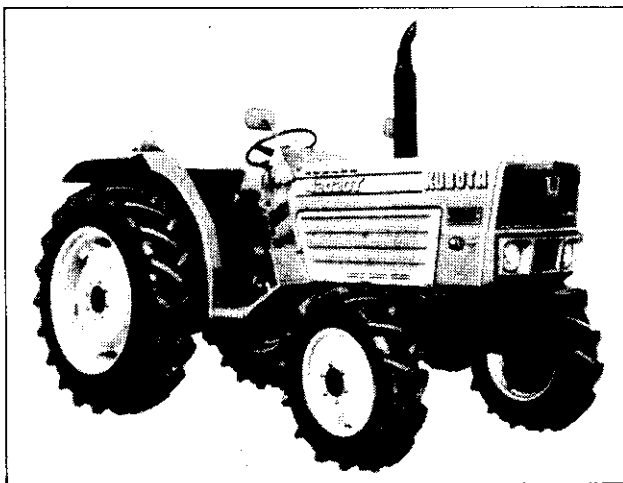

久保田牌曳引機

■ M型系列：(強力油壓動力轉向裝置)

- M4500 DT 型：55馬力(六汽缸)二輪驅動、四輪驅動。
- M5500 DT 型：63馬力(三汽缸)二輪驅動、四輪驅動。
- M7500 DT 型：81馬力(四汽缸)二輪驅動、四輪驅動。

■ L型系列：

- L2202DT M型：22馬力(三汽缸)四輪驅動，油壓自動水平耕耘裝置。
- L4202DT PS.M：42馬力(四汽缸)四輪驅動，油壓動力轉向裝置，油壓自動水平耕耘裝置。

強力驅動機構超強之牽引力！

- 機種最齊全，22馬力、81馬力，計12機型。可適應任何土地作業條件，自用、代耕、專業均能發揮超高效率。
- 風靡世界100餘國的久保田曳引機，提供您最優秀的製品，最滿意之服務，廣獲本省農民愛用稱讚，敬請安心選購。
- 最新型的直噴式柴油引擎，高性能渦輪增壓器引擎，馬力強勁餘裕，耗油最省，是最值得信賴的強力柴油引擎。
- 獨立式的P.T.O.二段變速，可供多種作業之使用。
- 定位自動控制裝置及牽引力自動調整裝置，作業輕鬆。

高精度作業省時省力的「夢露型」電子油壓全自動水平耕耘裝置

- 耕耘部之作動就像美國巨星——瑪麗蓮夢露一樣的輕巧搖擺臂部。
- 無論曳引機左、右如何傾斜，作業機一定保持水平，水、旱田整平、拖犁、藥畦、溝掘、覆土覆蓋等作業能水平垂直，作業效率非常良好。
- 傾斜搖擺感應器非常靈敏。

經銷商：核對機、製、工廠
 存貨機、驗局、管、檢、定、印、高、機、工、廠：

新台灣農業機械股份有限公司

總公司：高雄市三民區十全二路二八二號
 電話：(07)3127118(總機)