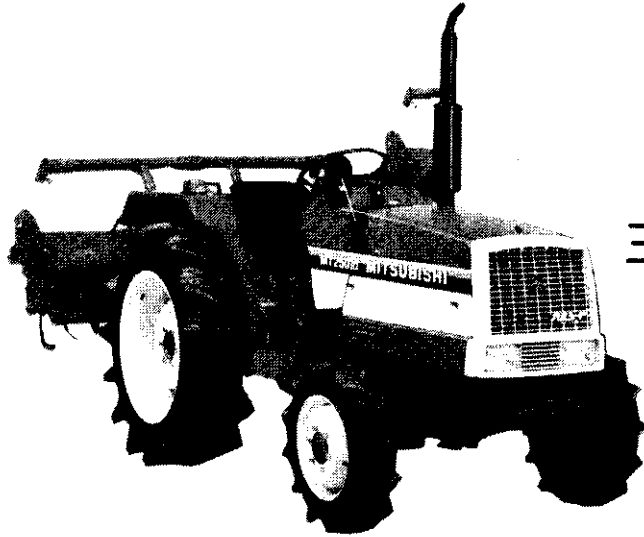

# TAITILING 大地菱農業機械

## 三菱曳引機

水田、畑地兩用  
4輪驅動  
MT4501D 45馬力  
MT3201D 32馬力  
MT2501D 25馬力  
MT2201D 22馬力  
MT2001D 20馬力

## 三菱柴油引擎

NM260L 26馬力  
全國最大馬力、輕便

農用、建築、土木、工程、抽水、發電、  
車胎最適用、性能好、耐用