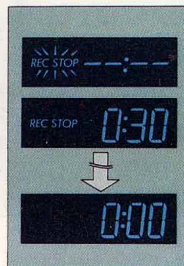

超級4磁頭・無線遙控加TV/VTR切換・一觸即錄按鈕・紅藍自動變色匣門……

**追求卓越**

**從與眾不同的小地方着手!**

**\* 超級精密4磁頭**

分離式4磁頭錄影，2小時及8小時各使用兩組不同磁頭，8小時和2小時錄放影效果一樣好；同時具備靜止畫面清晰無雜訊的優點！

◀一般2磁頭8小時

▼大同4磁頭8小時

TV/VTR  
切換鈕

**\* 獨家TV/VTR切換鈕**

11項紅外線遙控，獨家設計TV/VTR切換鈕，配合電視遙控器，不論電視節目或錄影帶想看什麼就看什麼，勿需離開原位去切換選擇電視或錄影帶節目，小小的貼心設計，帶來最大的方便！

**\* 一觸即錄紅色按鈕**

在任何狀況下，看到千載難逢的好節目時，只要按一下此鈕即可馬上進入準備錄影狀態，按兩下可錄30分鐘，最長可錄4小時。

比比看就知道!!

**\* 自動變色匣門**

未裝帶時呈現藍色匣門，裝帶後呈現紅色匣門，自動變色匠心獨運，一目了然。