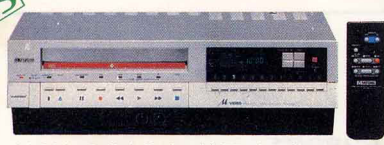

超級4磁頭・無線遙控加TV/VTR切換・一觸即錄按鈕・紅藍自動變色匣門……

**追求卓越**

**從與眾不同的小地方着手!**

**\* 超級精密4磁頭**

分離式4磁頭錄影，2小時及8小時各使用兩組不同磁頭，8小時和2小時錄放影效果一樣好；同時具備靜止畫面清晰無雜訊的優點！

◀一般2磁頭8小時

▼大同4磁頭8小時

TV/VTR  
切換鈕

**\* 獨家TV/VTR切換鈕**

11項紅外線遙控，獨家設計TV/VTR切換鈕，配合電視遙控器，不論電視節目或錄影帶想看什麼就看什麼，勿需離開原位去切換選擇電視或錄影帶節目，小小的貼心設計，帶來最大的方便！

**\* 一觸即錄紅色按鈕**

在任何狀況下，看到千載難逢的好節目時，只要按一下此鈕即可馬上進入準備錄影狀態，按兩下可錄30分鐘，最長可錄4小時。

比比看就知道!!

**\* 自動變色匣門**

未裝帶時呈現藍色匣門，裝帶後呈現紅色匣門，自動變色匠心獨運，一目了然。

VRH-8310 (觸控民生型)

VRB-8080 (觸控民生型)

**大同錄影機**

買大同錄影機送皮飾禮盒

\* 即日起至2月28日止，凡購買大同錄放影機一台，即送精美的皮飾禮盒(民生型除外)。