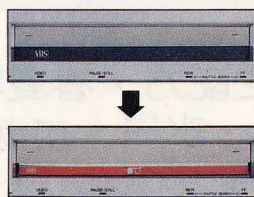

**\* 獨家TV/VTR切換鈕**

11項紅外線遙控，獨家設計TV/VTR切換鈕，配合電視遙控器，不論電視節目或錄影帶想看什麼就看什麼，勿需離開原位去切換選擇電視或錄影帶節目，小小的貼心設計，帶來最大的方便！

**\* 一觸即錄紅色按鈕**

在任何狀況下，看到千載難逢的好節目時，只要按一下此鈕即可馬上進入準備錄影狀態，按兩下可錄30分鐘，最長可錄4小時。

比比看就知道!!

**\* 自動變色匣門**

未裝帶時呈現藍色匣門，裝帶後呈現紅色匣門，自動變色匠心獨運，一目了然。