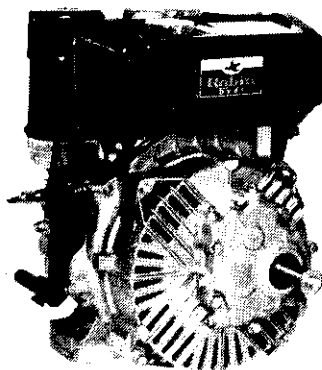

# ロビンエンジン

## 農業、産業機械之動力源 強力、輕便、省油、耐用

汽油二衝程、四衝程，  
一馬力至二十馬力，  
直結形、減速形，  
各馬力齊全。

EY18-3B減速形 電子點火

小形輕量——  
空冷柴油引擎  
最大6.5~8.5馬力  
直結形、減速形

DY35B

全省  
零件充足  
服務周到

汽油、柴油發電機  
電壓變動率極少，附A.V.R.  
使用大型油箱，並附油表。  
發電效力充足，堪長時間使用  
附充電電源，使用電子點火引擎。