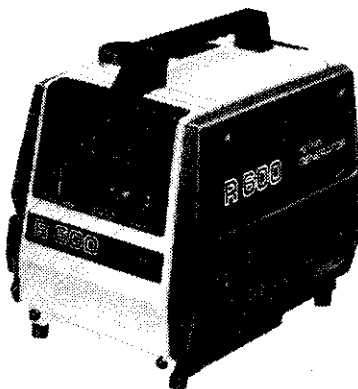

# ロビンエンジン

## 農業、産業機械之動力源 強力、輕便、省油、耐用

汽油二衝程、四衝程，  
一馬力至二十馬力，  
直結形、減速形，  
各馬力齊全。

EY18-3B減速形 電子點火

小形輕量——  
空冷柴油引擎  
最大6.5~8.5馬力  
直結形、減速形

DY35B

全省  
零件充足  
服務周到

汽油、柴油發電機  
電壓變動率極少，附A.V.R.  
使用大型油箱，並附油表。  
發電效力充足，堪長時間使用  
附充電電源，使用電子點火引擎。

RGX505D

特別推薦旅遊手提式發電機

R600  
重量18.5KG 發電量600W  
使用4衝程引擎特別消音

製造元：

經銷處：

富士重工業株式会社 樂敏有限公司

台北市峨嵋街68號2樓  
TEL:3613541-3