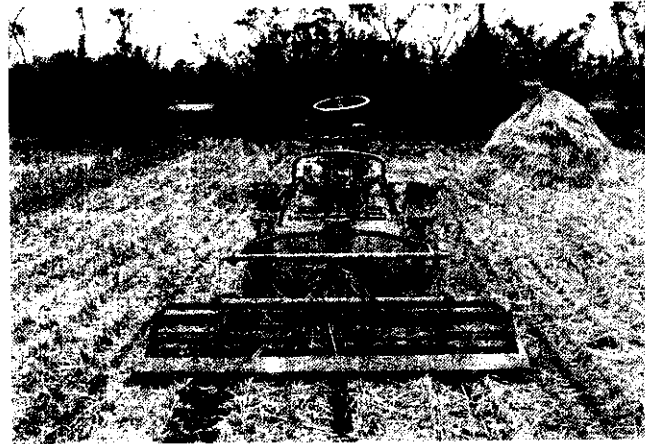

# 水田壓草整平器

## 壓草整平器的構造

該水田壓草整平器，是以鐵材製成，安裝搭配容易，只需一支插梢即可；分有耕耘機聯接接頭、連接桿、壓草滾輪及機架 4 大部份。壓草滾輪及機架合計重44公斤。

### 一．耕耘機聯接接頭

本接頭以槽形鐵製成，配合活動插梢，使得水田

公認最佳防治  
介壳蟲類藥劑——速霸殺

請指名老牌農藥！