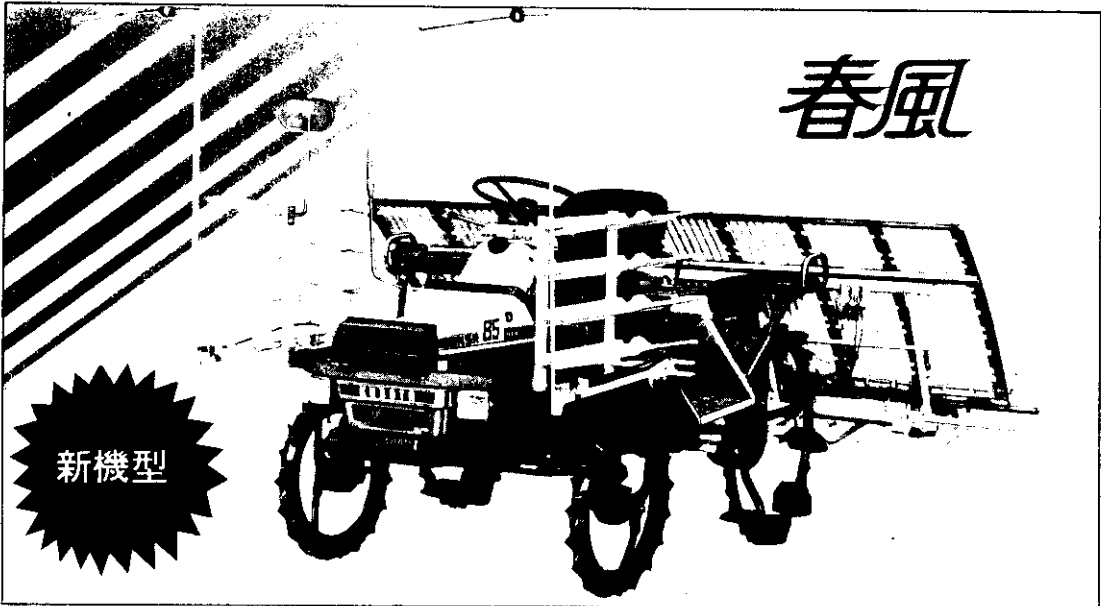

久保田牌 乘座式 插秧機

享受舒適快感的插秧樂趣!

穿皮鞋亦可插秧的久保田牌乘座式插秧機

NSR 75-D 型 (7行插) NSR 85-D型 (8行插)

最新型高能率高精度全自動油壓控制 插秧安穩快速 / 挺直 / 確實 /

- 旋轉半徑小，枕地祇須一行程插植，是最理想的機型。
- 採用1點吊上的插植部着脫裝置，插植部着脫分開容易裝卸簡單。
- 前、後輪距相同，卡車裝卸上下及進出稻田非常安全。
- 座椅可回轉向後補給插苗，三方開啓的預備秧苗台，秧苗補給迅速。
- 適應稻田條件，設有多重油壓控制系統，敏銳靈活快速，操作輕鬆。
- 強濕田、空田亦能輕易插秧，四輪驅動，特高的最低地上高，魅力十足。
- 適合稻田深度的作業速度設定，“自動減速裝置”稻田深淺變化也可作業。
- 插植部的油壓昇降和插植離合器只須一支操作桿，即可同時作動。
- ON PUSH插植、行走、停止的離合器鎖定踏板，非常的理想方便。

—— 現貨供應，說明書函索即寄 ——

經濟部核定農機中心工廠
榮獲檢驗局品質檢定印的農機工廠

新台灣農業機械股份有限公司

總公司：高雄市三民區十全二路二八二號
電話：(07)3127118(總機)

久保田獨特的設計值得信賴

- 超級簡易變速器，前進1速↔2速之變換，不必操作離合器即可迅速變換。
- 插植深淺可依稻田條件7段控制調整不必下車。
- 插植行數調節在座位上就可操作，可自由變換2、4、6行插植行數。