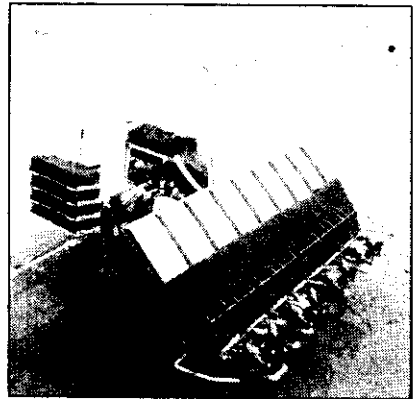

久保田牌 乘座式 插秧機

享受舒適快感的插秧樂趣!

穿皮鞋亦可插秧的久保田牌乘座式插秧機

NSR 75-D 型 (7行插) NSR 85-D型 (8行插)

最新型高能率高精度全自動油壓控制 插秧安穩快速 / 挺直 / 確實 /

- 旋轉半徑小，枕地祇須一行程插植，是最理想的機型。
- 採用1點吊上的插植部着脫裝置，插植部着脫分開容易裝卸簡單。
- 前、後輪距相同，卡車裝卸上下及進出稻田非常安全。
- 座椅可回轉向後補給插苗，三方開啓的預備秧苗台，秧苗補給迅速。
- 適應稻田條件，設有多重油壓控制系統，敏銳靈活快速，操作輕鬆。
- 強濕田、空田亦能輕易插秧，四輪驅動，特高的最低地上高，魅力十足。
- 適合稻田深度的作業速度設定，“自動減速裝置”稻田深淺變化也可作業。
- 插植部的油壓昇降和插植離合器只須一支操作桿，即可同時作動。
- ON PUSH插植、行走、停止的離合器鎖定踏板，非常的理想方便。

—— 現貨供應，說明書函索即寄 ——

經濟部核定農機中心工廠
榮獲檢驗局品質檢定印的農機工廠

新台灣農業機械股份有限公司

總公司：高雄市三民區十全二路二八二號
電話：(07)3127118(總機)

久保田獨特的設計值得信賴

- 超級簡易變速器，前進1速↔2速之變換，不必操作離合器即可迅速變換。
- 插植深淺可依稻田條件7段控制調整不必下車。
- 插植行數調節在座位上就可操作，可自由變換2、4、6行插植行數。