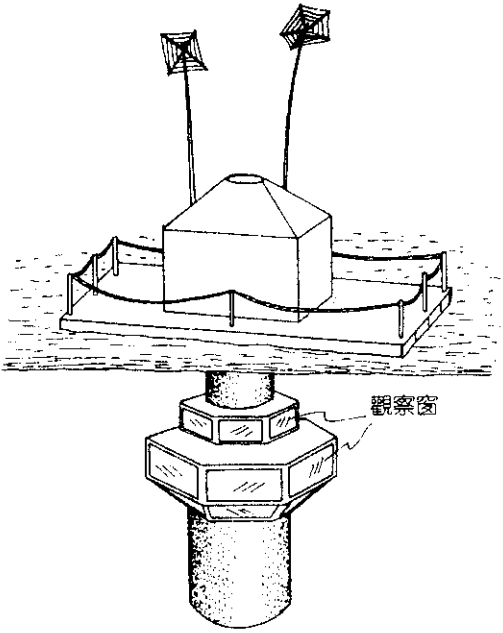

ai) 外海投放4組人工聚魚設備。1979年10月美國索莫耳 (Samoa) 投放10組。1980年8~12月, 中美洲熱帶鮪魚委員會在東部太平洋投放3組。1980年7月底~8月初, 帛琉 (Palau) 於深600~2,202呎海域投放6組。1979年12月~1980年1月, 關島在深310~510呎海域投放兩組。1980年2~3月, 馬利安那 (Marianas) 投放5組。1980年5~7月, 夏威夷於四周深250~1,200呎的海域投放26組人工聚魚設備

圖4 夏威夷之水中觀察窗

圖5 菲律賓“PAYAO”