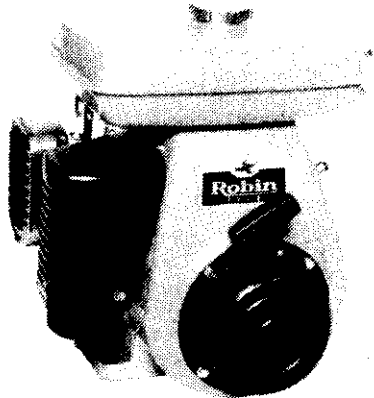

ロビンエンジン

農業、産業機械之動力源 強力、輕便、省油、耐用

汽油二衝程、四衝程，
一馬力至二十馬力，
直結形、減速形，
各馬力齊全。

EY18-3B減速形 電子點火

小形輕量——
空冷柴油引擎
最大6.5~8.5馬力
直結形、減速形

DY35B

全省
零件充足
服務周到

汽油、柴油發電機
電壓變動率極少，附A.V.R.
使用大型油箱，並附油表。
發電效力充足，堪長時間使用
附充電電源，使用電子點火引擎。

特別推薦旅遊手提式發電機

RGX505D

R600型	R1200型
重量18.5KG	重量27.5KG
發電量600W	發電量1200W
使用4衝程電子點火引擎特別消音	

製造元：

經銷處：

富士重工業株式会社 樂敏有限公司

台北市峨嵋街68號2樓
TEL:3613541-3