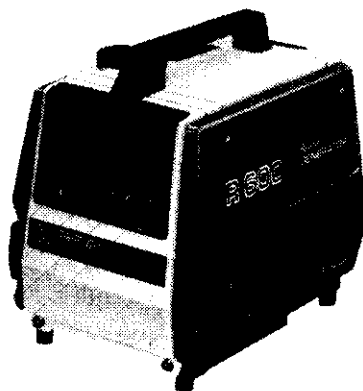

ロビンエンジン

農業、産業機械之動力源 強力、輕便、省油、耐用

汽油二衝程、四衝程，
一馬力至二十馬力，
直結形、減速形，
各馬力齊全。

EY18-3B減速形 電子點火

小形輕量——
空冷柴油引擎
最大6.5~8.5馬力
直結形、減速形

DY35B

全省
零件充足
服務周到

汽油、柴油發電機
電壓變動率極少，附A.V.R.
使用大型油箱，並附油表。
發電效力充足，堪長時間使用
附充電電源，使用電子點火引擎。

特別推薦旅遊手提式發電機

RGX505D

R600型	R1200型
重量18.5KG	重量27.5KG
發電量600W	發電量1200W
使用4衝程電子點火引擎特別消音	

製造元：

經銷處：

富士重工業株式会社 樂敏有限公司

台北市峨嵋街68號2樓
TEL:3613541-3