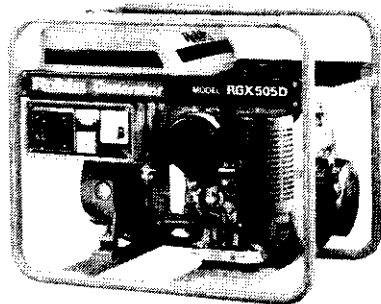

## 農業、産業機械之動力源 強力、輕便、省油、耐用

汽油二衝程、四衝程，  
一馬力至二十馬力，  
直結形、減速形，  
各馬力齊全。

EY18-3B減速形 電子點火

小形輕量——  
空冷柴油引擎  
最大6.5~8.5馬力  
直結形、減速形

DY35B

全省  
零件充足  
服務周到

汽油、柴油發電機  
電壓變動率極少，附A.V.R.  
使用大型油箱，並附油表。  
發電效力充足，堪長時間使用  
附充電電源，使用電子點火引擎。

特別推薦旅遊手提式發電機

RGX505D

R600型	R1200型
重量18.5KG	重量27.5KG
發電量600W	發電量1200W
使用4衝程電子點火引擎特別消音	

製造元：

經銷處：

富士重工業株式会社

樂敏有限公司

台北市峨嵋街68號2樓