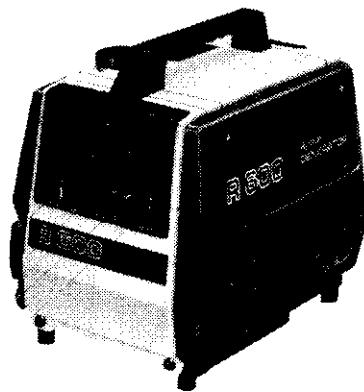

# ロビンエンジン

## 農業、産業機械之動力源 強力、輕便、省油、耐用

汽油二衝程、四衝程，  
一馬力至二十馬力，  
直結形、減速形，  
各馬力齊全。

EY18-3B減速形 電子點火

小形輕量——  
空冷柴油引擎  
最大6.5~8.5馬力  
直結形、減速形

DY35B

全省  
零件充足  
服務周到

汽油、柴油發電機  
電壓變動率極少，附A.V.R.  
使用大型油箱，並附油表。  
發電效力充足，堪長時間使用  
附充電電源，使用電子點火引擎。

特別推薦旅遊手提式發電機

RGX505D

R600型	R1200型
重量18.5KG	重量27.5KG
發電量600W	發電量1200W
使用4衝程電子點火引擎特別消音	

製造元：

經銷處：

富士重工業株式会社

樂敏有限公司

台北市峨嵋街68號2樓