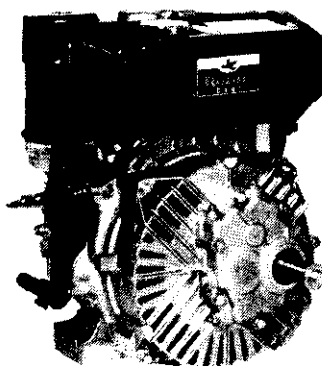

# ロビンエンジン

## 農業、産業機械之動力源 強力、輕便、省油、耐用

汽油二衝程、四衝程，  
一馬力至二十馬力，  
直結形、減速形，  
各馬力齊全。

EY18-3B減速形 電子點火

小形輕量——  
空冷柴油引擎  
最大6.5~8.5馬力  
直結形、減速形

DY35B

全省  
零件充足  
服務周到

汽油、柴油發電機  
電壓變動率極少，附A.V.R.  
使用大型油箱，並附油表。  
發電效力充足，堪長時間使用  
附充電電源，使用電子點火引擎。

特別推薦旅遊手提式發電機

RGX505D

R600型	R1200型
重量18.5KG	重量27.5KG
發電量600W	發電量1200W
使用4衝程電子點火引擎特別消音	

製造元：

經銷處：

富士重工業株式会社

樂敏有限公司

台北市峨嵋街68號2樓