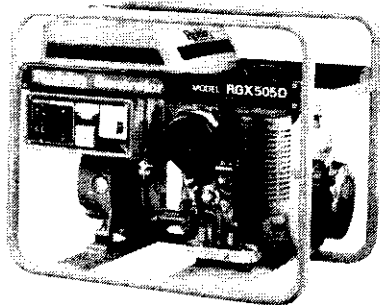

ロビンエンジン

農業、産業機械之動力源 強力、輕便、省油、耐用

汽油二衝程、四衝程，
一馬力至二十馬力，
直結形、減速形，
各馬力齊全。

EY18-3B減速形 電子點火

小形輕量——
空冷柴油引擎
最大6.5~8.5馬力
直結形、減速形

DY35B

全省
零件充足
服務周到

汽油、柴油發電機
電壓變動率極少，附A.V.R.
使用大型油箱，並附油表。
發電效力充足，堪長時間使用
附充電電源，使用電子點火引擎。

RGX505D

特別推薦旅遊手提式發電機

R600型

重量18.5KG

發電量600W

R1200型

重量27.5KG

發電量1200W