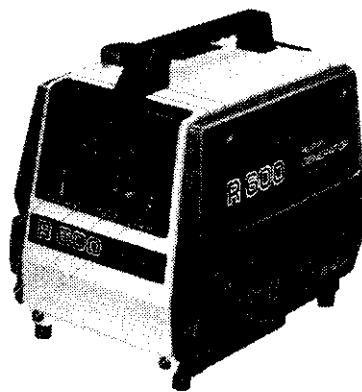

ロビンエンジン

農業、産業機械之動力源 強力、輕便、省油、耐用

汽油二衝程、四衝程，
一馬力至二十馬力，
直結形、減速形，
各馬力齊全。

EY18-3B減速形 電子點火

小形輕量——
空冷柴油引擎
最大6.5~8.5馬力
直結形、減速形

DY35B

全省
零件充足
服務周到

汽油、柴油發電機
電壓變動率極少，附A.V.R.
使用大型油箱，並附油表。
發電效力充足，堪長時間使用
附充電電源，使用電子點火引擎。

RGX505D

特別推薦旅遊手提式發電機

R600型

重量18.5KG

發電量600W

R1200型

重量27.5KG

發電量1200W