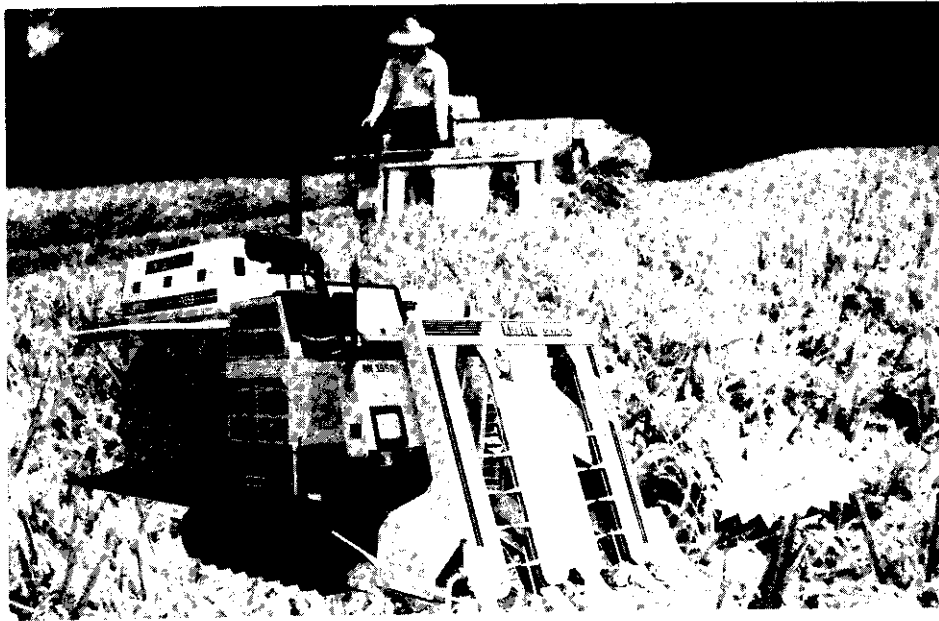

久保田牌 聯合收穫機

全國最暢銷、劃時代巨獻、純正5條刈

財神號 RX3550-D型

34馬力所向無敵！

最適合台灣稻作收刈作業，是專業機型的巨星。
倒伏、濕田、晨露、高產量之稻株均能
順利刈取、高能率全自動，讓您心動滿意。

- 純5條刈(刈刀寬1400mm、刈寬1465mm)
- 最進步的高精度微電腦控制，操作更輕鬆更舒適：
 - HST自動變速· 脫穀深淺· 自動控制· 集中注油裝置
 - 引擎自動停止裝置· 刈取方向自動控制· 安全作業警報
- 脫穀作業的重大革新、脫穀處理能力提高20%以上。
- 道道地地的直線型搬送，稻、麥、高粱三用新銳機
刈取部份之設計最簡單，刈取之稻株成直線搬送，整齊
迅速稻穀損失極少，是最新機型之主流。
- 車速、刈取搬送部為同步搬送方式。
- 三段扶起變速(最適用於刈取倒稻作業)
倒伏，浸水之稻株於刈取作業時，可自由選擇三段扶起
變速，能確實扶起快速刈取。

驚異的高出力34馬力/
高性能渦輪增壓器柴油引擎

領先採用高性能渦輪增壓器
4汽缸柴油引擎，馬力充沛
配以電腦控制，在高速、高
產量作業時能充分發揮強勁
之特性，低振動、低噪音、
低燃費及卓越之耐久性，維
護簡單，是最經濟的高性能
增壓器柴油引擎。

經濟部核定農機中心工廠

榮獲檢驗局品管檢定甲等農機工廠：

新台灣農業機械股份有限公司

總公司：高雄市三民區十全二路二八二號

電話：(07)3127118(總機)