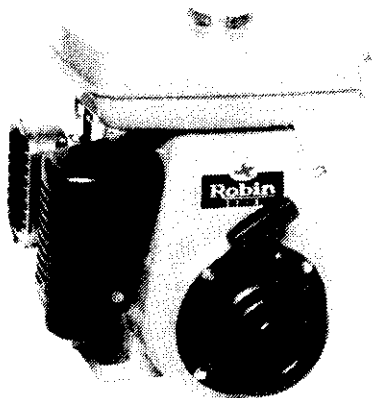

汽油二衝程、四衝程，  
一馬力至二十馬力，  
直結形、減速形，  
各馬力齊全。

EY18-3B減速形 電子點火

小形輕量——  
空冷柴油引擎  
最大6.5~8.5馬力  
直結形、減速形

DY35B

全省  
零件充足  
服務周到

汽油、柴油發電機  
電壓變動率極少，附A.V.R.  
使用大型油箱，並附油表。  
發電效力充足，堪長時間使用  
附充電電源，使用電子點火引擎。

RGX505D

特別推薦旅遊手提式發電機

R600型	R1200型
重量18.5KG	重量27.5KG
發電量600W	發電量1200W
使用4衝程電子點火引擎特別消音	

製造元：

經銷處：

富士重工業株式会社 樂敏有限公司

台北市峨嵋街68號2樓  
TEL:3613541-3