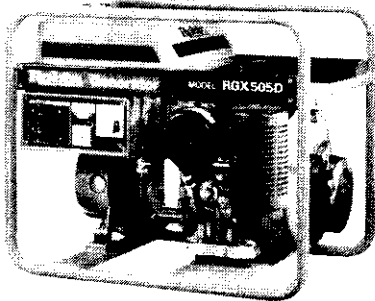

ロビンエンジン

農業、産業機械之動力源 強力、輕便、省油、耐用

汽油二衝程、四衝程，
一馬力至二十馬力，
直結形、減速形，
各馬力齊全。

EY18-3B減速形 電子點火

小形輕量——
空冷柴油引擎
最大6.5~8.5馬力
直結形、減速形

DY35B

全省
零件充足
服務周到

汽油、柴油發電機
電壓變動率極少，附A.V.R.
使用大型油箱，並附油表。
發電效力充足，堪長時間使用
附充電電源，使用電子點火引擎。

RGX505D

特別推薦旅遊手提式發電機

R600型

重量18.5KG

發電量600W

使用4衝程電子點火引擎特別消音

R1200型

重量27.5KG