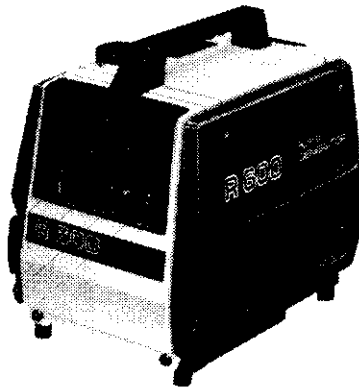

ロビンエンジン

農業、産業機械之動力源 強力、輕便、省油、耐用

汽油二衝程、四衝程，
一馬力至二十馬力，
直結形、減速形，
各馬力齊全。

EY18-3B減速形 電子點火

小形輕量——
空冷柴油引擎
最大6.5~8.5馬力
直結形、減速形

DY35B

全省
零件充足
服務周到

汽油、柴油發電機
電壓變動率極少，附A.V.R.
使用大型油箱，並附油表。
發電效力充足，堪長時間使用
附充電電源，使用電子點火引擎。

RGX505D

特別推薦旅遊手提式發電機

R600型

重量18.5KG

發電量600W

使用4衝程電子點火引擎特別消音

R1200型

重量27.5KG