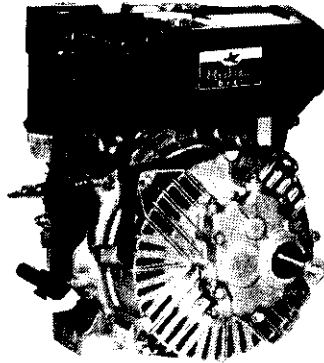

ロビンエンジン

農業、産業機械之動力源 強力、輕便、省油、耐用

汽油二衝程、四衝程，
一馬力至二十馬力，
直結形、減速形，
各馬力齊全。

EY18-3B減速形 電子點火

小形輕量——
空冷柴油引擎
最大6.5~8.5馬力
直結形、減速形

DY35B

全省
零件充足
服務周到

汽油、柴油發電機
電壓變動率極少，附A.V.R.
使用大型油箱，並附油表。
發電效力充足，堪長時間使用
附充電電源，使用電子點火引擎。

RGX505D

特別推薦旅遊手提式發電機

R600型

重量18.5KG

發電量600W

使用4衝程電子點火引擎特別消音

R1200型

重量27.5KG