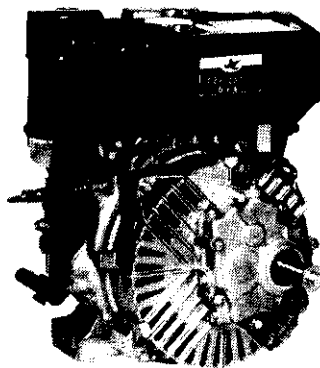

ロビンエンジン

農業、産業機械之動力源 強力、輕便、省油、耐用

汽油二衝程、四衝程，
一馬力至二十馬力，
直結形、減速形，
各馬力齊全。

EY18-3B減速形 電子點火

小形輕量——
空冷柴油引擎
最大6.5~8.5馬力
直結形、減速形

DY35B

全省
零件充足
服務周到

汽油、柴油發電機
電壓變動率極少，附A.V.R.
使用大型油箱，並附油表。
發電效力充足，堪長時間使用
附充電電源，使用電子點火引擎。

RGX505D

特別推薦旅遊手提式發電機

R600型 R1200型
重量18.5KG 重量27.5KG
發電量600W 發電量1200W
使用4衝程電子點火引擎特別消音

製造元：

富士重工業株式会社

經銷處：

樂敏有限公司

台北市峨嵋街68號2樓
TEL:3613541-3