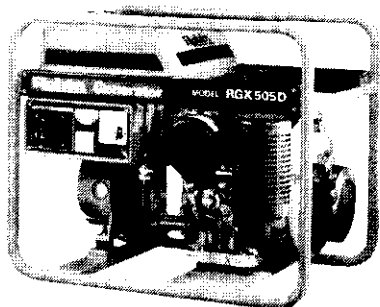

ロビンエンジン

農業、産業機械之動力源 強力、輕便、省油、耐用

汽油二衝程、四衝程，
一馬力至二十馬力，
直結形、減速形，
各馬力齊全。

EY18-3B減速形 電子點火

小形輕量——
空冷柴油引擎
最大6.5~8.5馬力
直結形、減速形

DY35B

全省
零件充足
服務周到

汽油、柴油發電機
電壓變動率極少，附A.V.R.
使用大型油箱，並附油表。
發電效力充足，堪長時間使用
附充電電源，使用電子點火引擎。

RGX505D

特別推薦旅遊手提式發電機

R600型 R1200型
重量18.5KG 重量27.5KG
發電量600W 發電量1200W
使用4衝程電子點火引擎特別消音

製造元：

富士重工業株式会社

經銷處：

樂敏有限公司

台北市峨嵋街68號2樓
TEL:3613541-3