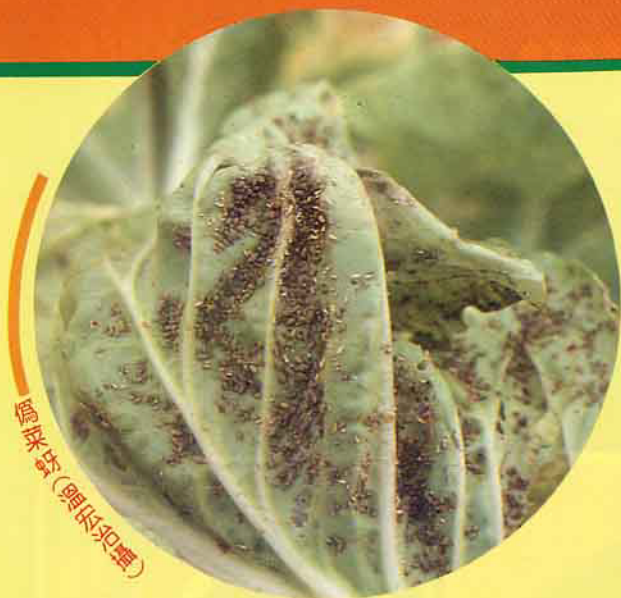

甘藍 主要害虫

小菜蛾 (夏維泰攝)

排
蚊
(藍仔對節)

白粉蝶 (溫宏治攝)

隱株蝨(與根切蠅)

切根虫(溫宏治攝)

夜盜虫(溫宏治攝)

大菜蝶(溫宏治攝)