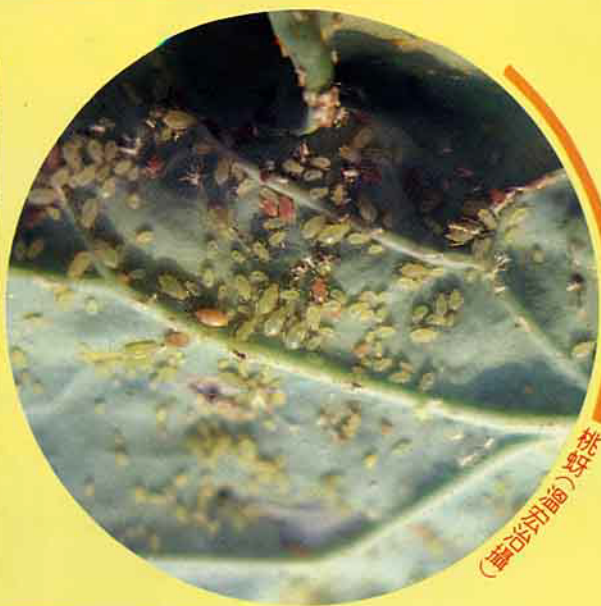

甘藍 主要害虫

小菜蛾 (夏維泰攝)

排
蚊
(藍仔對節)

白粉蝶 (溫宏治攝)

隱株蝨(與根切蠅)

切根虫(溫宏治攝)

夜盜虫(溫宏治攝)

大菜蝶(溫宏治攝)

擬尺蠖(溫宏治攝)