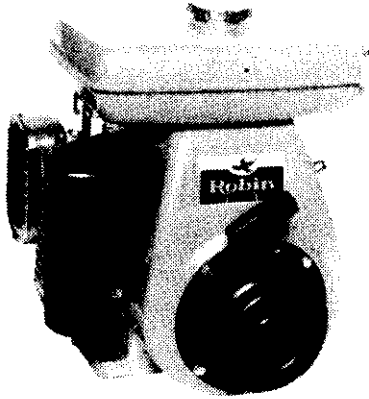

ロビンエンジン

農業、産業機械之動力源 強力、輕便、省油、耐用

汽油二衝程、四衝程，
一馬力至二十馬力，
直結形、減速形，
各馬力齊全。

EY18-3B減速形 電子點火

小形輕量——
空冷柴油引擎
最大6.5~8.5馬力
直結形、減速形

DY35B

全省
零件充足
服務周到

汽油、柴油發電機
電壓變動率極少，附A.V.R.
使用大型油箱，並附油表。
發電效力充足，堪長時間使用
附充電電源，使用電子點火引擎。

特別推薦旅遊手提式發電機

RGX505D

R650型 R1200型
重量18.5KG 重量27.5KG
發電量600W 發電量1200W
使用4衝程電子點火引擎特別消音

製造元：

經銷處：

富士重工業株式会社 樂敏有限公司

台北市峨嵋街68號2樓
TEL:3613541-3