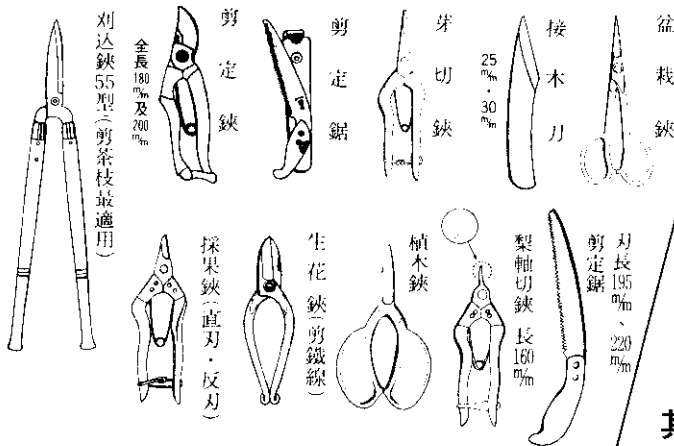

水果

品名	裝重(公斤)	(內徑)長×寬×高(公厘)
鳳梨	18	500×390×260
	24	530×400×280
葡萄	12	460×320×230
	18	460×320×320
芒果	12	415×250×200
	48	435×270×290
小西瓜	24	470×320×350
	30	560×380×440
荔枝	18	430×280×300
	24	450×300×370
哈密瓜	6	380×270×150
	24	470×320×360
甜瓜	24	470×320×335
橫山梨	20	480×270×290

蔬菜

品名	裝重(公斤)	(內徑)長×寬×高(公厘)
甘藍	20	490×335×410
胡瓜	20	460×310×340
花胡瓜	20	460×330×250
萼菜黃	10	580×360×180
萼菜	20	460×310×360
蒜花	10	850×250×200
菜豆	30	550×320×350
烏殼綠筍	20	430×350×260
絲瓜	20	470×320×335

請各位農友供貨時，務必加強分級包裝，並使用上項規格的紙箱來包裝，每件重量一致，並以公斤標示重量，農產運銷公司將給予優先交易的優待。農產運銷公司備有「主要蔬菜(青果)分級包裝簡要規格」小冊贈閱，歡迎來信索閱。來信請寄台北市萬大路533號台北農產運銷公司收。謝謝！

日本岡恒牌高級園藝工具

* 原裝進口，歡迎選購 *
請認清商標，謹防假冒。

鋼質最優秀！
設計最實用！

其他：洋蔥鋏、松葉鋏、刃物用油砥石

經銷處：新高貿易股份有限公司
台北市峨嵋街68號 電話：3314190
郵撥儲金台北市0015195—5

刀身及紙盒無岡恒入級標誌者，均屬假冒品，若提供線索而破獲侵犯本公司商標者，當致薄酬。