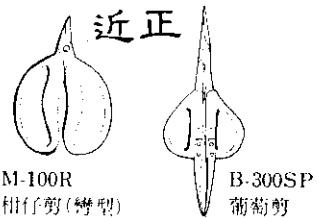

水果

品名	裝重(公斤)	(內徑)長×寬×高(公厘)
鳳梨	18	500×390×260
	24	530×400×280
葡萄	12	460×320×230
	18	460×320×320
芒果	12	415×250×200
	48	435×270×290
小西瓜	24	470×320×350
	30	560×380×440
荔枝	18	430×280×300
	24	450×300×370
哈密瓜	6	380×270×150
	24	470×320×360
甜瓜	24	470×320×335
橫山梨	20	480×270×290

蔬菜

品名	裝重(公斤)	(內徑)長×寬×高(公厘)
甘藍	20	490×335×410
胡瓜	20	460×310×340
花胡瓜	20	460×330×250
萼菜黃	10	580×360×180
萼菜	20	460×310×360
蒜花	10	850×250×200
菜豆	30	550×320×350
烏殼綠筍	20	430×350×260
絲瓜	20	470×320×335

請各位農友供貨時，務必加強分級包裝，並使用上項規格的紙箱來包裝，每件重量一致，並以公斤標示重量，農產運銷公司將給予優先交易的優待。農產運銷公司備有「主要蔬菜(青果)分級包裝簡要規格」小冊贈閱，歡迎來信索閱。來信請寄台北市萬大路533號台北農產運銷公司收。謝謝！

日本岡恒牌高級園藝工具

* 原裝進口，歡迎選購 *
請認清商標，謹防假冒。

鋼質最優秀！
設計最實用！

其他：洋蔥鋏、松葉鋏、刃物用油砥石

經銷處：新高貿易股份有限公司
台北市峨嵋街68號 電話：3314190
郵撥儲金台北市0015195—5

刀身及紙盒無岡恒入級標誌者，均屬假冒品，若提供線索而破獲侵犯本公司商標者，當致薄酬。