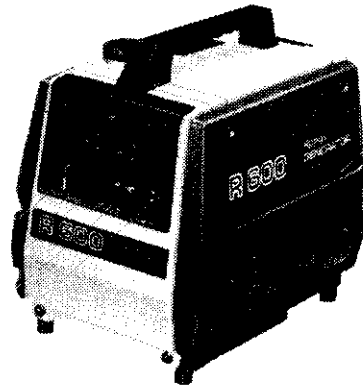

# ロビンエンジン

## 農業、産業機械之動力源 強力、輕便、省油、耐用

汽油二衝程、四衝程，  
一馬力至二十馬力，  
直結形、減速形，  
各馬力齊全。

EY18-3B減速形 電子點火

小形輕量——  
空冷柴油引擎  
最大6.5~8.5馬力  
直結形、減速形

DY35B

全省  
零件充足  
服務周到

汽油、柴油發電機  
電壓變動率極少，  
使用大型油箱，並附油表。  
發電效力充足，堪長時間使用  
附充電電源，使用電子點火引擎。

RGX5500

特別推薦旅遊手提式發電機

|                 |          |
|-----------------|----------|
| R650型           | R1200型   |
| 重量18.5KG        | 重量27.5KG |
| 發電量650W         | 發電量1200W |
| 使用4衝程電子點火引擎特別消音 |          |