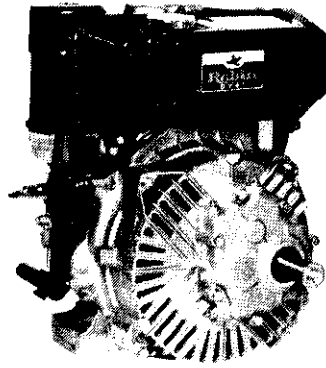

# ロビンエンジン

## 農業、産業機械之動力源 強力、輕便、省油、耐用

汽油二衝程、四衝程，  
一馬力至二十馬力，  
直結形、減速形，  
各馬力齊全。

EY18-3B減速形 電子點火

小形輕量——  
空冷柴油引擎  
最大6.5~8.5馬力  
直結形、減速形

DY35B

全省  
零件充足  
服務周到

汽油、柴油發電機  
電壓變動率極少，  
使用大型油箱，並附油表。  
發電效力充足，堪長時間使用  
附充電電源，使用電子點火引擎。