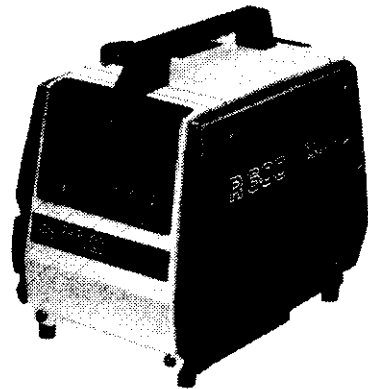

ロビンエンジン

農業、産業機械之動力源 強力、輕便、省油、耐用

汽油二衝程、四衝程，
一馬力至二十馬力，
直結形、減速形，
各馬力齊全。

EY18-3B減速形 電子點火

小形輕量——
空冷柴油引擎
最大6.5~8.5馬力
直結形、減速形

DY35B

全省
零件充足
服務周到

汽油、柴油發電機
電壓變動率極少，
使用大型油箱，並附油表。
發電效力充足，堪長時間使用
附充電電源，使用電子點火引擎。

特別推薦旅遊手提式發電機

RGX5500

R650型 R1200型
重量18.5KG 重量27.5KG
發電量650W 發電量1200W
使用4衝程電子點火引擎特別消音

製造元：

經銷處：

富士重工業株式会社

樂敏有限公司

台北市峨嵋街68號2樓
TEL:3613541-3