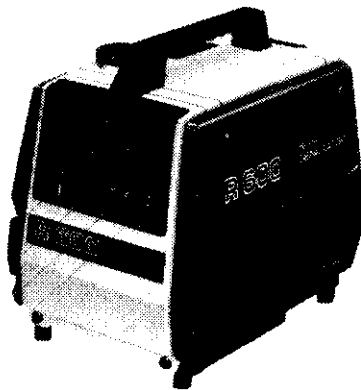

汽油二衝程、四衝程，
一馬力至二十馬力，
直結形、減速形，
各馬力齊全。

EY18-3B減速形 電子點火

小形輕量——
空冷柴油引擎
最大6.5~8.5馬力
直結形、減速形

DY35B

全省
零件充足
服務周到

汽油、柴油發電機
電壓變動率極少，
使用大型油箱，並附油表。
發電效力充足，堪長時間使用
附充電電源，使用電子點火引擎。

RGX5500

特別推薦旅遊手提式發電機

R650型	R1200型
重量18.5KG	重量27.5KG
發電量650W	發電量1200W
使用4衝程電子點火引擎特別消音	

製造元：

經銷處：

富士重工業株式会社 **樂敏有限公司** 台北市峨嵋街68號2樓
TEL:3613541-3