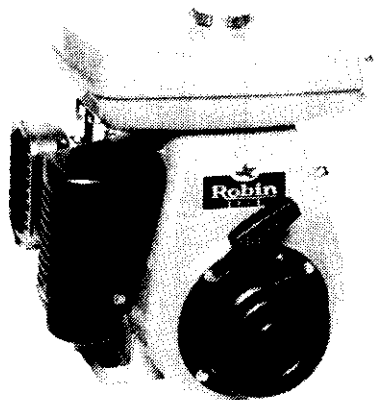

汽油二衝程、四衝程，
一馬力至二十馬力，
直結形、減速形，
各馬力齊全。

EY18-3B減速形 電子點火

小形輕量——
空冷柴油引擎
最大6.5~8.5馬力
直結形、減速形

DY35B

全省
零件充足
服務周到

汽油、柴油發電機
電壓變動率極少，
使用大型油箱，並附油表。
發電效力充足，堪長時間使用
附充電電源，使用電子點火引擎。

RGX5500

特別推薦旅遊手提式發電機

R650型	R1200型
重量18.5KG	重量27.5KG
發電量650W	發電量1200W
使用4衝程電子點火引擎特別消音	

製造元：

經銷處：

富士重工業株式会社 **樂敏有限公司** 台北市峨嵋街68號2樓
TEL:3613541-3