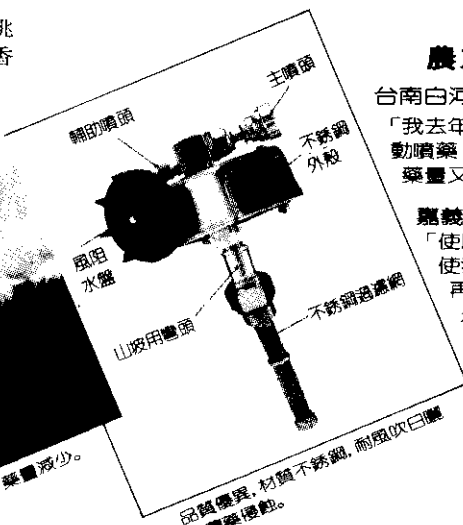

利谷自動噴霧系統

全國唯一專業化，設計、施工、製造一體化之自動噴霧製造商

適用於柑橘、梨子、蓮霧、芒果、楊桃等作物全自動噴藥噴肥、噴水、及香菇、花卉、蔬菜灑水加濕作業。

- ※全省各地區示範區已完成
- 歡迎來電安排參觀
- 詳細資料備索

噴霧實況：霧化綿細，附着力強，藥量減少。

品質優良，材質不銹鋼，耐風吹日晒及農藥侵蝕。

行政院農業委員會
台灣省農林廳輔導
台東改良場開發

農友有話要說：