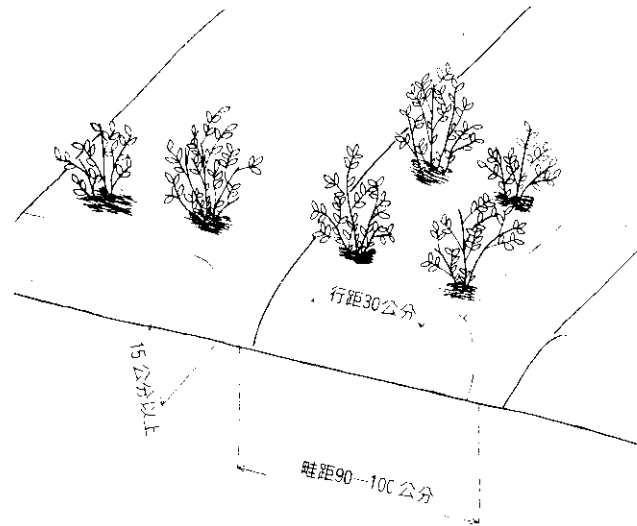

花生聯合收穫機

產業道路和各種農路的底盤，配合前梳、扶株、切斷主根、鬆土、拔取、脫莢、輸出有效莢並予集中、排棄夾雜物、排置花生藤蔓等構造而完成收穫動作。

附件有助採收處理

花生收穫機上備有副椅，於轉換田區時，可附載所有操作人員及附帶物件，並可自行加裝遮陽傘等物，亦具有足夠空間附載已收穫花生至頭地，減輕搬運勞力。

電路系統除具備道路運動中應有之方向燈、剎車燈、倒車燈、喇叭等外，另有四組強力燈光：3只位於前方，具有遠、近燈變換功能；1只位於集花生處，照亮儲料筒及收穫袋，可夜間收穫。而事實上，因燈光配置位置經詳細考慮，夜間收穫效果不亞於日間收穫，對採收人而言，更可對準花生，發揮最適切採收效果。此種夜間作業能力，提供農友於天候將變之前實施夜間搶收尤有成效。