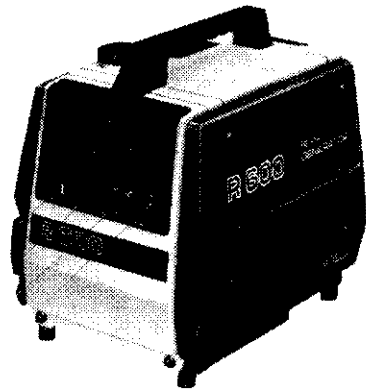

# ロビンエンジン

## 農業、産業機械之動力源 強力、輕便、省油、耐用

汽油二衝程、四衝程，  
一馬力至二十馬力，  
直結形、減速形，  
各馬力齊全。

EY18-3B減速形 電子點火

小形輕量——  
空冷柴油引擎  
最大5.0~8.5馬力  
直結形、減速形  
自動拉繩或電動起動

DY23/27系列

全省  
零件充足  
服務周到

汽油、柴油發電機  
電壓變動率極少，  
使用大型油箱，並附油表。  
發電效力充足，堪長時間使用  
附充電電源，使用電子點火引擎。

RGX5500

特別推薦旅遊手提式發電機

R650型

重量18.5KG

發電量650W

使用4衝程電子點火引擎特別消音

R1200型

重量27.5KG