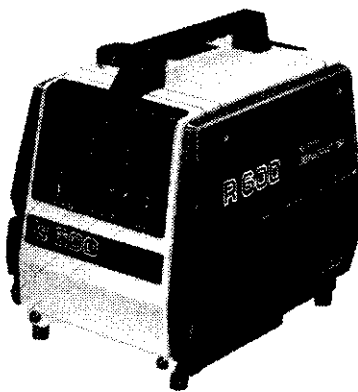

汽油二行程、四行程，一馬力至二十馬力，直結形、減速形，各馬力齊全。四行程汽油引擎請使用“無鉛汽油”

EY18-3B減速形 電子點火

小形輕量——
空冷柴油引擎
最大5.0~8.5馬力
直結形、減速形
自動拉繩或電動起動

DY23/27系列

全省
零件充足
服務周到

汽油、柴油發電機
電壓變動率極少，
使用大型油箱，並附油表。
發電效力充足，堪長時間使用
附充電電源，使用電子點火引擎。

特別推薦旅遊手提式發電機

RGX5500

R650型 R1200型
重量18.5KG 重量27.5KG
發電量650W 發電量1200W
使用4衝程電子點火引擎特別消音

製造元：

經銷處：

富士重工業株式会社 **樂敏有限公司** 台北市峨嵋街68號2樓
TEL:3613541-3