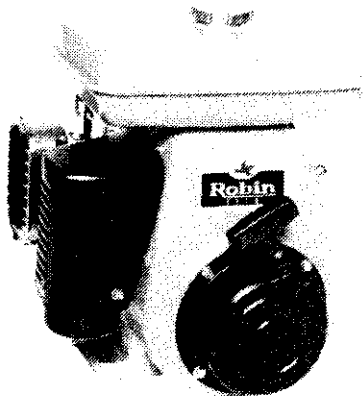

汽油二行程、四行程，一馬力至二十馬力，直結形、減速形，各馬力齊全。四行程汽油引擎請使用“無鉛汽油”

EY18-3B減速形 電子點火

小形輕量——
空冷柴油引擎
最大5.0~8.5馬力
直結形、減速形
自動拉繩或電動起動

DY23/27系列

全省
零件充足
服務周到

汽油、柴油發電機
電壓變動率極少，
使用大型油箱，並附油表。
發電效力充足，堪長時間使用
附充電電源，使用電子點火引擎。

特別推薦旅遊手提式發電機

RGX5500

R650型 R1200型
重量18.5KG 重量27.5KG
發電量650W 發電量1200W
使用4衝程電子點火引擎特別消音

製造元：

經銷處：

富士重工業株式会社 **樂敏有限公司** 台北市峨嵋街68號2樓
TEL:3613541-3