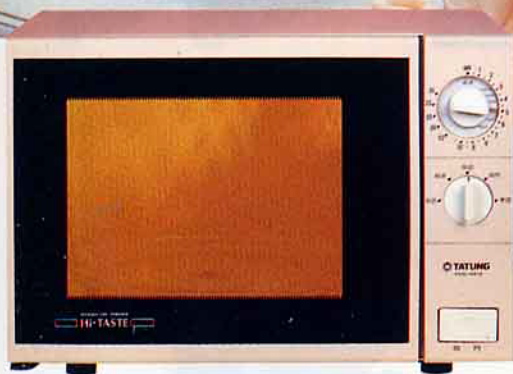

家庭主婦的好幫手，讓您——
吃得好·做得巧·沒煩惱

TMO-6610(粉紅色)

- 內容積0.65立方呎，適合一般家庭使用。
- 內壁為耐熱烤漆，清潔容易。
- 具烹調、再加熱、燉滷、解凍、保溫等5段旋鈕控制來烹煮食物。
- 35分鐘定時裝置。
- 利用迴轉盤使食物受熱均勻。
- 消耗電力950W，輸出功率500W。

送
 *即日起隨貨附贈：
 ①微波爐示範帶。
 ②實用食譜。

TMO-6530

大同微波爐