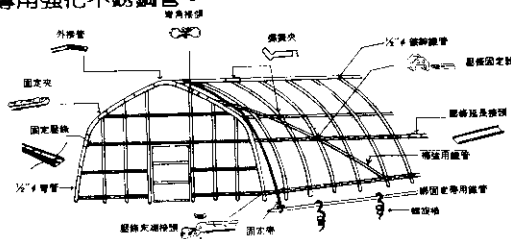

我們都採用三冠牌設施園藝系列產品！

品質好價錢！
栽種蔬菜瓜果花卉，吃得更健康！

煥坤型簡易溫室

零件完備、經濟耐用，自行搭設簡易方便。

相關器材系列：

設施利多硬質薄膜(日本進口溫室永久性最佳被覆資材)、PVC防塵膠布、日本進口薄膜補修膠帶、固定帶、固定壓條、壓條固定器、固定夾、薄膜手動捲取機，日本進口農藝專用強化不銹鋼管。

新推出 家庭園藝 屋頂花園 迷你溫室

- 採用日本進口農藝專用強化不銹鋼管，彈性、強度特佳，質輕光亮、耐腐蝕。
- 專利鋼管銜接器，結構堅固、安全、實用。
- 可完全自己動手做，搭設、拆解簡易，真正DIY趣味園藝溫室。
- 配合採用銀色遮光網，效果更好，最佳拍檔。
- 適合屋頂花園、家庭蔬菜栽培、小型實驗溫室、寵物飼養、晾曬衣物等用途。

其他系列產品：

- 遮光網 --- 獨家榮獲中華民國塑膠協會(CPD)驗證合格之遮光網廠商，有針織、平織、羅紋織，顏色有黑、綠及新推出銀、銀黑交織遮光隔熱網(比相同遮光率之黑網隔熱效果更好)。寬度從1米~8.5米(28呎—全世界最寬幅)。規格多，遮光率最平均，提供您最佳選擇！
- 清潔蔬菜用網、果園/魚池用防風網、專為蘭花栽培用特殊織法之格子織、條子織遮光網。
- PE漁網線、地基用編織布、農工業用硬性及軟性繩索、爬藤植物用誘引帶。