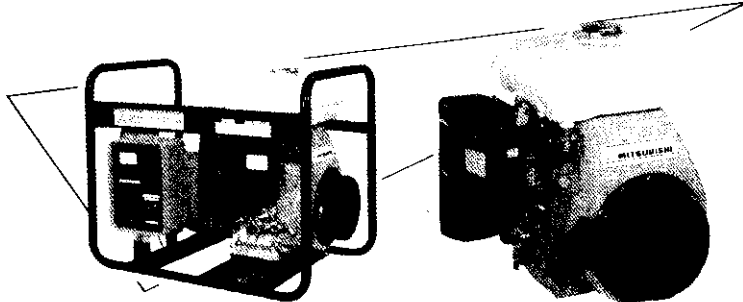

三菱汽油引擎 T型二行程 G型四行程 系列

農業和產業機械的原動力！

汽油引擎：0.5馬力～15馬力機種齊全

輕便型汽油引擎發電機

多用途汽油引擎

適用於各型機械設備：

- 發電機、噴霧機、抽水機
- 冷氣機、耕耘機、割草機
- 脫穀機、鑿鑽機、插秧機
- 運搬車、採茶機、振動機
- 中耕管理機及建設機械。

**省油強勁！
形小量輕！
壽命長！**