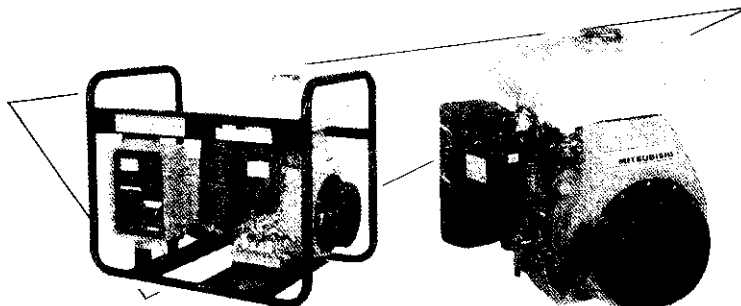

多用途汽油引擎

CN-2600S小型四輪驅動搬運車

1. 優點：
1. 小型四輪驅動搬運車，行進、轉向靈活，極適合果園內搬運。
  2. 具前後葉片彈簧及油壓避震器乘坐舒適，保護水果搬運。
  3. 具雙迴路油壓剎車，陡坡地行進最安全。

“歡迎洽詢
索取目錄”

佳農機械股份有限公司製造

台中縣神岡鄉三角村大富路116號
電話：(045) 275285-8 FAX：(045) 275289

三菱汽油引擎 T型二行程 系列 G型四行程

農業和產業機械的原動力！

汽油引擎：0.5馬力~15馬力機種齊全

輕便型汽油引擎發電機