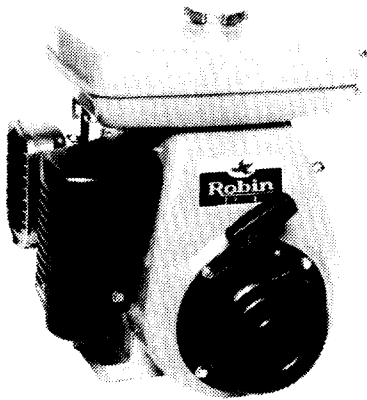

# ロビンエンジン

## 農業、産業機械之動力源 強力、輕便、省油、耐用

汽油二行程、四行程，一馬力至二十馬力，直結形、減速形，各馬力齊全。四行程汽油引擎請使用“無鉛汽油”

**EY18-3B減速形 電子點火**

引擎幫浦  
PTG 106, 155, 205, 305

使用電子點火引擎

全省  
零件充足  
服務周到

汽油、柴油發電機  
電壓變動率極少，  
使用大型油箱，並  
附油表。

發電效力  
充足，堪長時間使  
用附充電電源，使  
用電子點火引擎。

另有RGX2400、RGX3500型

好消息： 隔音型柴油引擎發電機近日上市，歡迎洽詢。

**RGX5500**

特別推薦旅遊手提式發電機

**R650型**

重量18.5KG  
發電量650W

**R1200型**

重量27.5KG  
發電量1200W