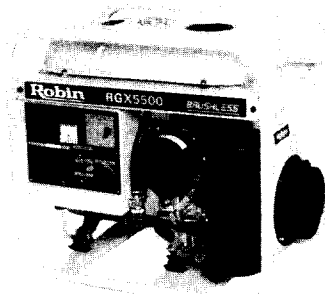

另有RGX2400、RGX3500型

好消息： 隔音型柴油引擎發電機近日上市，歡迎洽詢。

**RGX5500**

特別推薦旅遊手提式發電機

**R650型**

重量18.5KG  
發電量650W

**R1200型**

重量27.5KG  
發電量1200W