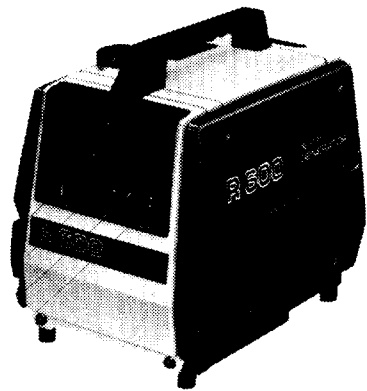

# ロビンエンジン

## 農業、産業機械之動力源 強力、輕便、省油、耐用

汽油二行程、四行程，一馬力至二十馬力，直結形、減速形，各馬力齊全。四行程汽油引擎請使用“無鉛汽油”

**EY18-3B減速形 電子點火**

引擎幫浦  
PTG 106, 155, 205, 305

使用電子點火引擎

全省  
零件充足  
服務周到

汽油、柴油發電機  
電壓變動率極少，  
使用大型油箱，並  
附油表。

發電效力  
充足，堪長時間使  
用附充電電源，使  
用電子點火引擎。

另有RGX2400、RGX3500型

好消息： 隔音型柴油引擎發電機近日上市，歡迎洽詢。

**RGX5500**

特別推薦旅遊手提式發電機

**R650型**

重量18.5KG  
發電量650W

**R1200型**

重量27.5KG  
發電量1200W