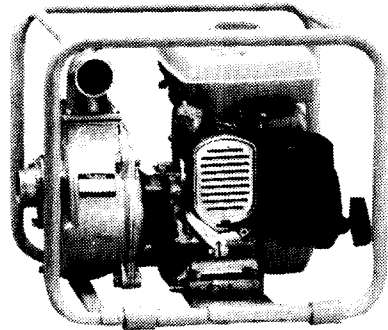

# ロビンエンジン

## 農業、産業機械之動力源 強力、輕便、省油、耐用

汽油二行程、四行程，一馬力至二十馬力，直結形、減速形，各馬力齊全。四行程汽油引擎請使用“無鉛汽油”

**EY18-3B減速形 電子點火**

引擎幫浦  
PTG 106, 155, 205, 305

使用電子點火引擎

全省  
零件充足  
服務周到

汽油、柴油發電機  
電壓變動率極少，  
使用大型油箱，並  
附油表。

發電效力  
充足，堪長時間使  
用附充電電源，使  
用電子點火引擎。

另有RGX2400、RGX3500型

好消息： 隔音型柴油引擎發電機近日上市，歡迎洽詢。

**RGX5500**

特別推薦旅遊手提式發電機

**R650型**

重量18.5KG  
發電量650W

**R1200型**

重量27.5KG  
發電量1200W