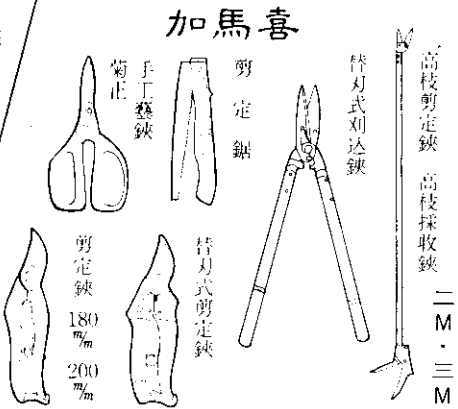

日本岡恒牌高級園藝工具

經銷處：新高貿易股份有限公司
 台北市峨嵋街68號 ● TEL：(02)3314190
 FAX：(02)3613573
 郵撥儲金台北市0015195—5

其他：岡恒牌松葉鋏、芽接刀
 原裝進口

佳農牌

四輪驅動

農地搬運車 自走式噴霧車

農友購買佳農噴霧車 政府補助售價20%

四輪驅動 + 四輪轉向