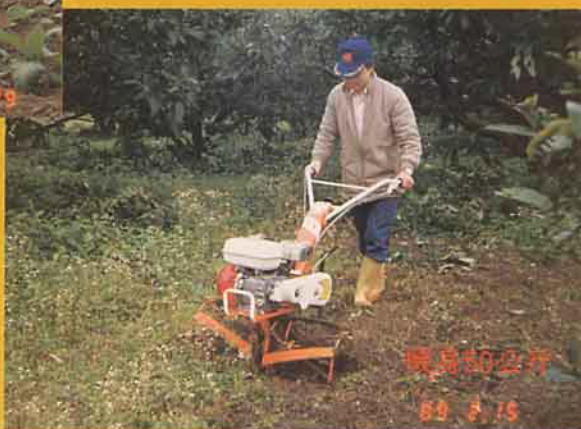

5.3馬力 碎土管理機
除草