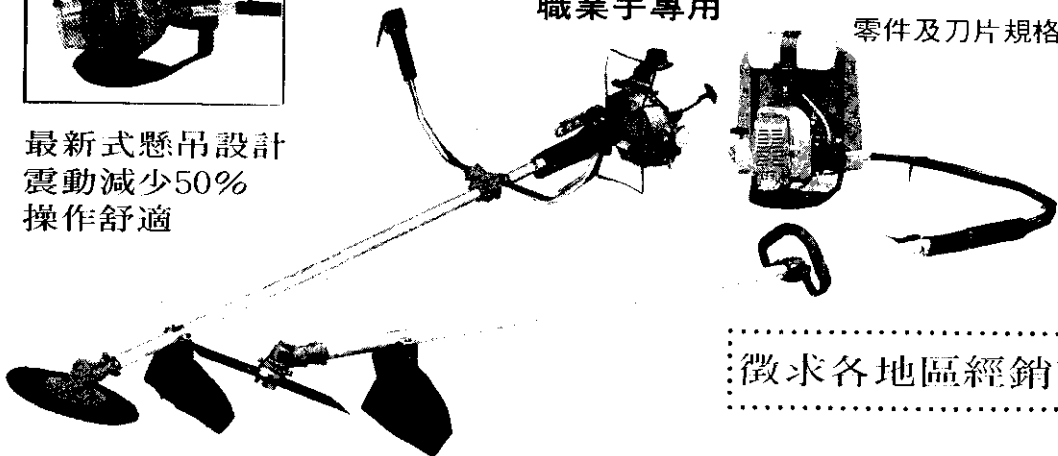

最新式懸吊設計
震動減少50%
操作舒適

徵求各地區經銷商

菱祥企業有限公司

高雄市小港區沿海一路273號

TEL: (07) 8022066~8

FAX: (07) 8032198