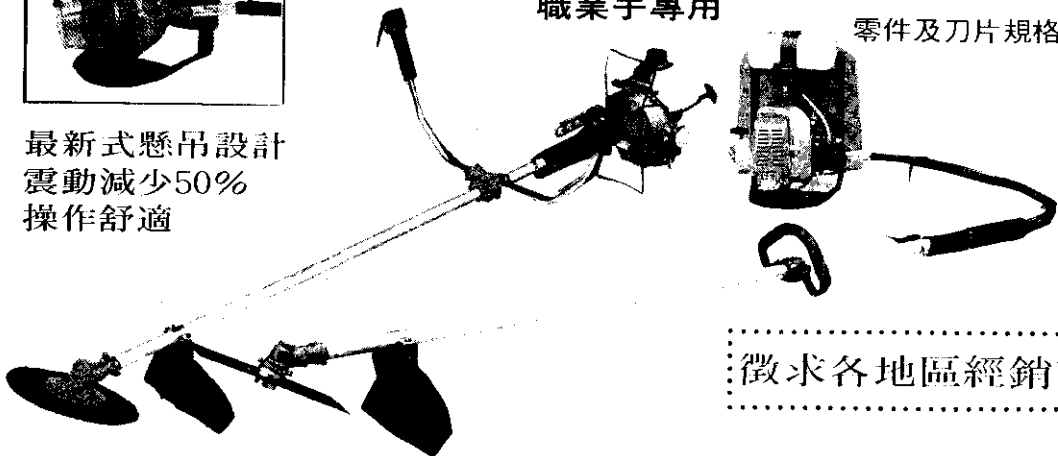

電話：(02) 507-9961~4

最新式懸吊設計
震動減少50%
操作舒適

KURIN

三菱·克林 草刈機

※ 最大馬力52cc.

職業手專用

軟管	T170	33cc.
	T200	41cc.
	T240	52cc.
硬管	T170	33cc.
	T200	41cc.

零件及刀片規格齊全