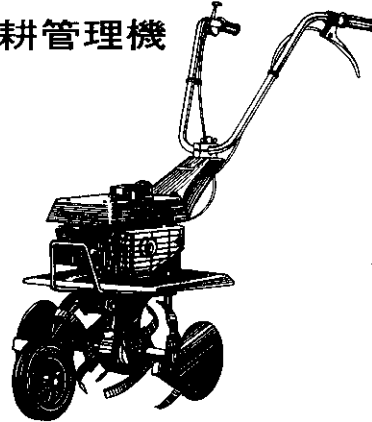

Husqvarna
FOREST & GARDEN

瑞典

好速耐

農林 · 園藝
割草 · 綠化

機械總匯

背負式
割草機

引擎剪枝機

引擎鏈鋸

中耕管理機

電鋸

駕駛式
割草機

果園—專用割草機 · 果樹—氣動剪枝機
重量輕 · 速度快 · 使用舒 · 使用舒適

氣動剪

自走式—果園專用割草機
(四輪傳動)

氣動式—果樹專用剪枝機

總代理