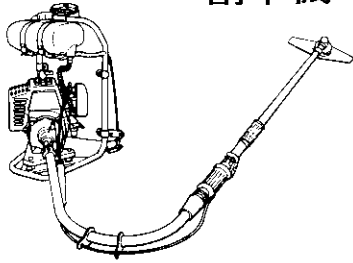

Husqvarna
FOREST & GARDEN

瑞典

好速耐

農林 · 園藝
割草 · 綠化

機械總匯

背負式
割草機