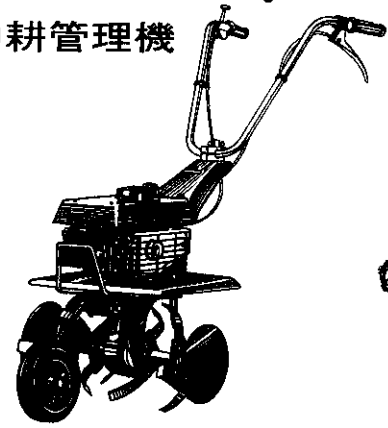

背負式
割草機

引擎剪枝機

引擎鏈鋸

中耕管理機

電鋸

駕駛式
割草機

果園—專用割草機 · 果樹—氣動剪枝機
重量輕 · 速度快 · 效率高 · 使用舒適

氣動剪