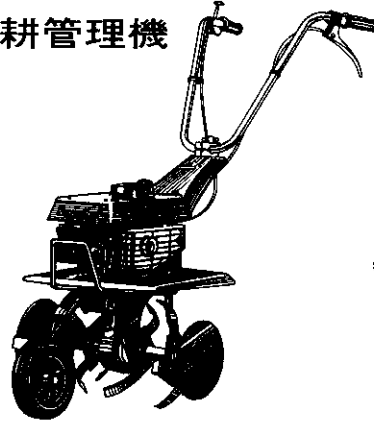

Husqvarna
FOREST & GARDEN

瑞典

好速耐

農林 · 園藝
割草 · 綠化

機械總匯

背負式
割草機

引擎剪枝機

引擎鏈鋸

中耕管理機

駕駛式
割草機

電鋸

果園—專用割草機 · 果樹—氣動剪枝機
重量輕 · 速度快 · 效率高 · 使用舒適

氣動剪

自走式—果園專用割草機
(四輪傳動)

氣動式—果樹專用剪枝機

總代理