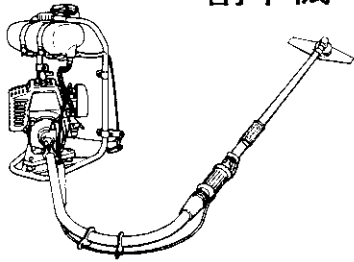

Husqvarna
FOREST & GARDEN

瑞典

好速利

農林·園藝
割草·綠化

機械總匯

背負式
割草機