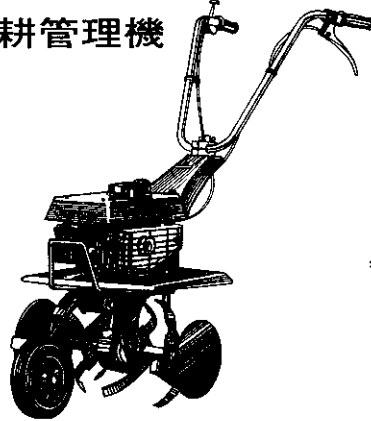

Husqvarna
FOREST & GARDEN

瑞典

好速利

農林·園藝
割草·綠化

機械總匯

背負式
割草機

引擎剪枝機

引擎鏈鋸

中耕管理機

電鋸

駕駛式
割草機

果園—專用割草機 · 果樹—氣動剪枝機
重量輕 · 速度快 · 效率高 · 使用舒適

氣動剪

自走式—果園專用割草機
(四輪傳動)

氣動式—果樹專用剪枝機

總代理