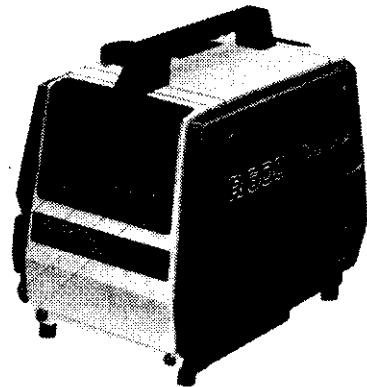

汽油二行程、四行程，一馬力至二十馬力，直結形、減速形，各馬力齊全。四行程汽油引擎請使用“無鉛汽油”

EY18-3B減速形 電子點火

引擎幫浦
PTG 106, 155, 205, 305

使用電子點火引擎

全省
零件充足
服務周到

汽油、柴油發電機
電壓變動率極少，
使用大型油箱，並
附油表。

發電效力
充足，堪長時間使
用附充電電源，使
用電子點火引擎。

特別推薦旅遊手提式發電機

另有RGX2400、RGX3500型

好消息： 防音型柴油引擎發電機近日上市，歡迎洽詢。

RGX5500

R650型	R1210型
重量18.5KG	重量27.5KG
發電量650W	發電量1200W
使用4衝程電子點火引擎特別消音	

製造元：

富士重工業株式会社 樂敏有限公司

經銷處：

台北市峨嵋街68號2樓