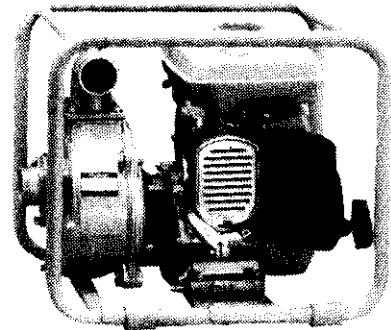

汽油二行程、四行程，一馬力至二十馬力，直結形、減速形，各馬力齊全。四行程汽油引擎請使用“無鉛汽油”

EY18-3B減速形 電子點火

引擎幫浦
PTG 106, 155, 205, 305

使用電子點火引擎

全省
零件充足
服務周到

汽油、柴油發電機
電壓變動率極少，
使用大型油箱，並
附油表。

發電效力
充足，堪長時間使
用附充電電源，使
用電子點火引擎。

特別推薦旅遊手提式發電機

另有RGX2400、RGX3500型

好消息： 防音型柴油引擎發電機近日上市，歡迎洽詢。

RGX5500

R650型	R1210型
重量18.5KG	重量27.5KG
發電量650W	發電量1200W
使用4衝程電子點火引擎特別消音	

製造元：

富士重工業株式会社 樂敏有限公司

經銷處：

台北市峨嵋街68號2樓