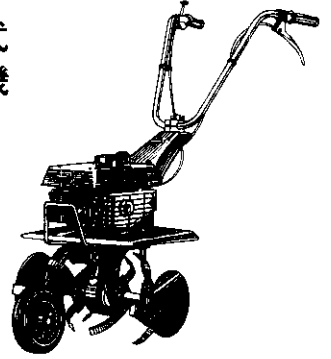

背負式  
割草機

引擎剪枝機

自走式  
割草機

中耕管理機

引擎鏈鋸

電鋸

自走式—果園專用割草機  
(四輪傳動)

氣動式—果樹專用剪枝機