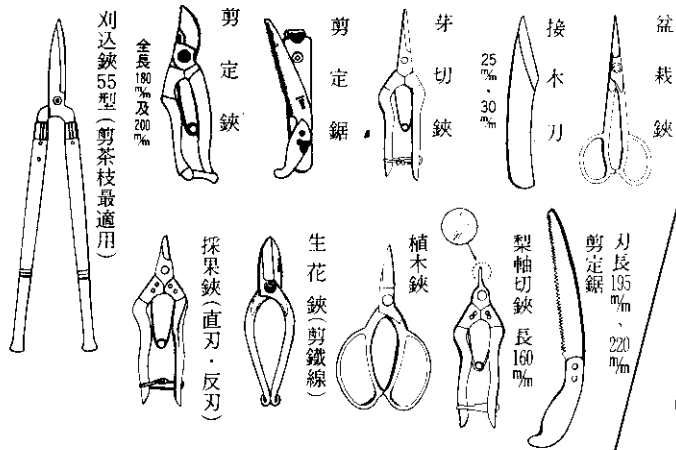

日本岡恒牌高級園藝工具

M-100R
柑仔剪(彎型)

B-300SP
葡萄剪

近正

刈込鋏 55型 (剪茶枝最適用)

全長 180mm 及 200mm

剪定鋏

剪定鋏

芽切鋏

接木刀

25mm, 30mm

盆栽鋏

探果鋏 (直刃·反刃)

生花鋏 (剪鐵線)

植木鋏

梨軸切鋏 長 160mm

剪定鋏 刃長 195mm, 220mm

加馬喜

手工藝鋏

剪定鋏

替刃式刈込鋏

高枝剪定鋏

高枝採收鋏

剪定鋏 180mm, 200mm